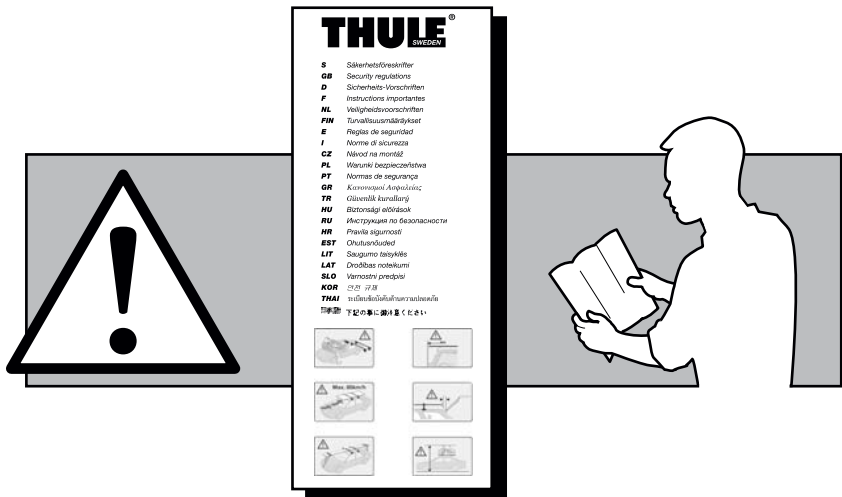

한국어 장착 지침

日本語 取扱(取付)説明書

**RAPID
FIXPOINT**

4653

1260-135-4653

407*3DF2/501-6868-03

THULE[®]
SWEDEN

Follow me...