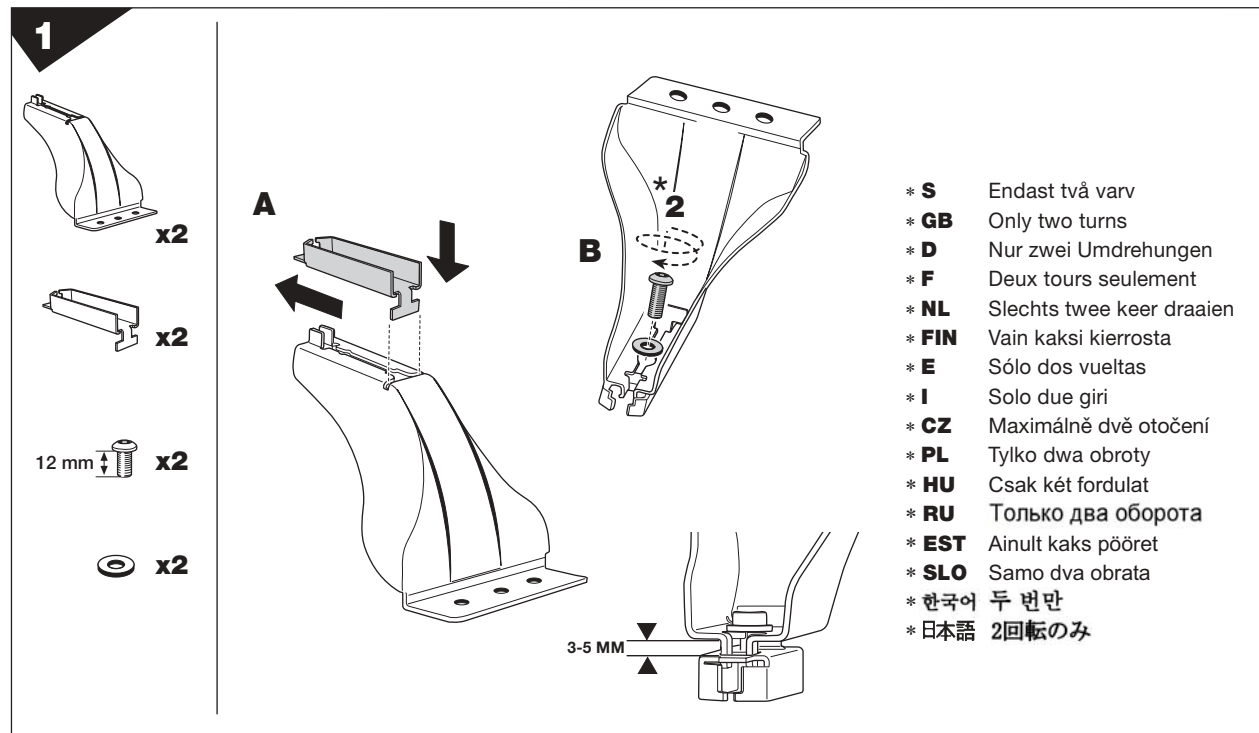

S Kontrollera hur ditt tak ser ut
GB Check what your roof looks like
D Kontrollieren Sie das Aussehen Ihres Daches
F Contrôlez le type de toit de votre véhicule
NL Controleer hoe uw dak eruitziet
FIN Tarkista, miltä kattosi näyttää
E Compruebe el estado de su techo
I Controllare la forma del tetto

CZ Zkontrolujte jak vypadá střecha
PL Sprawdź jak wygląda dach samochodu
HU A tető kinézetének ellenőrzése
RU Проверка состояния крыши
EST Kontrollige, milline teie katus on
SLO Preverite, kakšna je vaša streha
한국어 선루프의 상태를 확인합니다.
日本語 ルーフの形状を確認して下さい。

* **S** Endast två varv
* **GB** Only two turns
* **D** Nur zwei Umdrehungen
* **F** Deux tours seulement
* **NL** Slechts twee keer draaien
* **FIN** Vain kaksi kierrosta
* **E** Sólo dos vueltas
* **I** Solo due giri
* **CZ** Maximálně dvě otočení
* **PL** Tylko dwa obroty
* **HU** Csak két fordulat
* **RU** Только два оборота
* **EST** Ainult kaks pöoret
* **SLO** Samo dva obrata
* 한국어 두 번만
* 日本語 2回転のみ