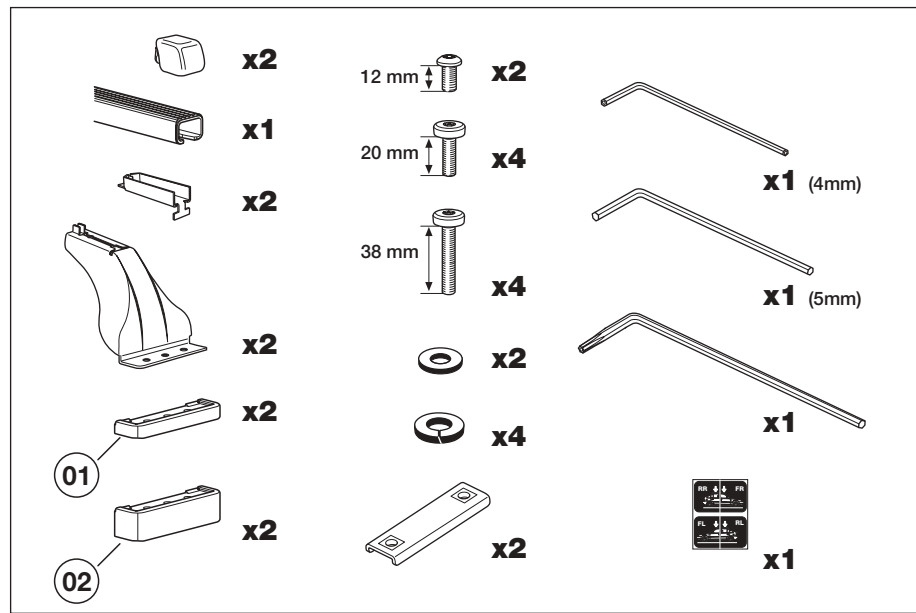

THULE
S Sikkerhedsföreskrifter
GB Security regulations
D Sicherheitshinweise
F Instructions importantes
NL Veiligheidsvoorschriften
FIN Turvallisuusohjeet
E Reglas de seguridad
I Norme di sicurezza
CZ Návod na montáž
PL Wykaz ostrzeżeń
PY Normas de seguridad
GR Κοινοπραξια Αποβηκουσ
TR Güvenlik Uyarilari
HU Biztonság előírások
RU Инструкция по безопасности
HR Prehramno opozorjenje
EST Ohutusjuhised
LT Saugumo taisyklės
LAT Drošības noteikumi
SKO Varnostni predpisi
KOK 安全 注意
TMAI 安全 注意
日本語 安全 注意

S Kontrollera hur ditt tak ser ut
GB Check what your roof looks like
D Kontrollieren Sie das Aussehen Ihres Daches
F Contrôlez le type de toit de votre véhicule
NL Controleer hoe uw dak eruitziet
FIN Tarkista, miltä kattosi näyttää
E Compruebe el estado de su techo
I Controllare la forma del tetto

CZ Zkontrolujte jak vypadá střecha
PL Sprawdź jak wygląda dach samochodu
HU A tető kinézetének ellenőrzése
RU Проверка состояния крыши
EST Kontrollige, milline teie katus on
SLO Preverite, kakšna je vaša streha
한국어 선루프의 상태를 확인합니다.
日本語 ルーフの形状を確認して下さい。

* **S** Endast två varv
* **GB** Only two turns
* **D** Nur zwei Umdrehungen
* **F** Deux tours seulement
* **NL** Slechts twee keer draaien
* **FIN** Vain kaksi kierrosta
* **E** Sólo dos vueltas
* **I** Solo due giri
* **CZ** Maximálně dvě otočení
* **PL** Tylko dwa obroty
* **HU** Csak két fordulat
* **RU** Только два оборота
* **EST** Ainult kaks pöoret
* **SLO** Samo dva obrata
* 한국어 두 번만
* 日本語 2回転のみ