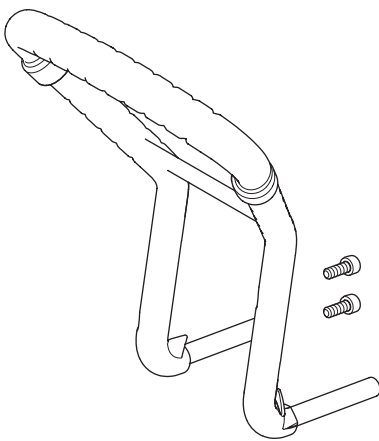

# Thule RideAlong Mini

100103, 100104, 100105

**THULE**  
SWEDEN

52574

52567 - light grey / orange  
52568 - dark grey / purple

52624

52478

52479

52570

52572

52566

52569

52573

52571

Key+Lock

No  
N001-N200  
Sparepart No  
1500001001 - 1500001200

+

Key

No  
N001-N200  
Sparepart No  
1500002001 - 1500002200