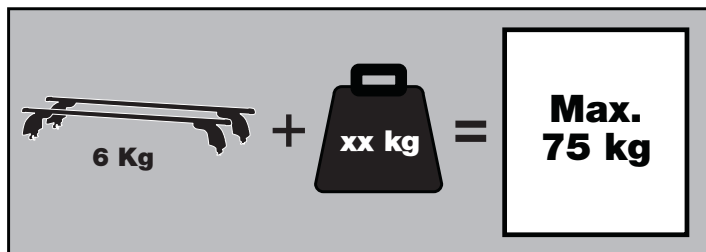

THULE®

SWEDEN

- **S** Monteringsanvisning
- **GB** Fitting instructions
- **D** Montageanleitung
- **F** Instructions de montage
- **NL** Montage-instructies
- **FIN** Asennusohje
- **E** Instrucciones de montaje
- **I** Istruzioni per il montaggio
- **CZ** Návod na montáž
- **PL** Instrukcja montażu
- **HU** Szerelési utasítások
- **RU** Инструкции по установке
- **EST** Paigalduseeskirjad
- **SLO** Navodila za pritrjevanje
- 한국어 장착 지침
- 日本語 取扱(取付)説明書
- 中文 安装说明

Citroën C5, 4-dr Sedan, 01-
Citroën C5, 5-dr Estate, 01- (Without roof railing)