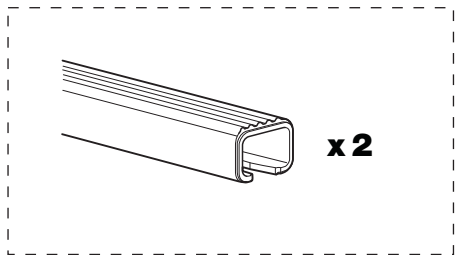

Citroën C5, 4-dr Sedan, 01-
Citroën C5, 5-dr Estate, 01- (Without roof railing)

THULE®

SWEDEN

548•3DFBF/501-3008-03

Follow me...

THULE
SINCE 1949

S Säkerhetsföreskrifter
GB Security regulations
D Sicherheits-Vorschriften
F Instructions importantes
NL Veiligheidsvoorschriften
FIN Turvallisuusohjeet
E Reglas de seguridad
I Normale sicurtate
CZ Pokyny na montáž
PL Wykaz ważnych przepisów
PT Normas de segurança
GR Αποκλειστικά Κείμενα
TR Güvenlik Kuralları
HU Biztonsági előírások
RU Инструкции по безопасности
HR Pravila sigurnosti
EST Ohutusjuhised
LIT Saugumo taisyklės
LAT Drošības noteikumi
SLD Varnostna predpisa
KOR 안전 주의
THAI ระบุข้อควรระวังและวิธี
 ใช้งาน 下記の事に注意してください

3

4

	X
Citroën	10,5

	Y
Citroën	4,5

5

-  **x 4** M5
-  **x 4** M5
-  **x 8**
-  **x 1** 5mm
-  **x 1** 4mm

Fit Tips!