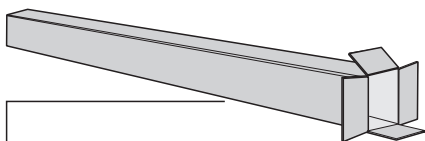

Citroën C5, 4-dr Sedan, 01-
Citroën C5, 5-dr Estate, 01- (Without roof railing)

THULE®

SWEDEN

548•3DFBF/501-3008-03

Follow me...

THULE
SINCE 1949

S Säkerhetsföreskrifter
GB Security regulations
D Sicherheits-Vorschriften
F Instructions importantes
NL Veiligheidsvoorschriften
FIN Turvallisuusohjeet
E Reglas de seguridad
I Normale sicurtate
CZ Pokyny na montáž
PL Wykaz ważnych przepisów
PT Normas de segurança
GR Αποκλειστικά Κείμενα
TR Güvenlik Kuralları
HU Biztonsági előírások
RU Инструкции по безопасности
HR Pravila sigurnosti
EST Ohutusjuhised
LIT Saugumo taisyklės
LAT Drošības noteikumi
SLD Varnostna predpisa
KOR 안전 주의
THAI ระบุข้อควรระวังและวิธี
 ใช้งาน 下記の事に注意してください

3

4

	X
Citroën	10,5

	Y
Citroën	4,5

5

-  **x 4** M5
-  **x 4** M5
-  **x 8**
-  **x 1** 5mm
-  **x 1** 4mm

Fit Tips!