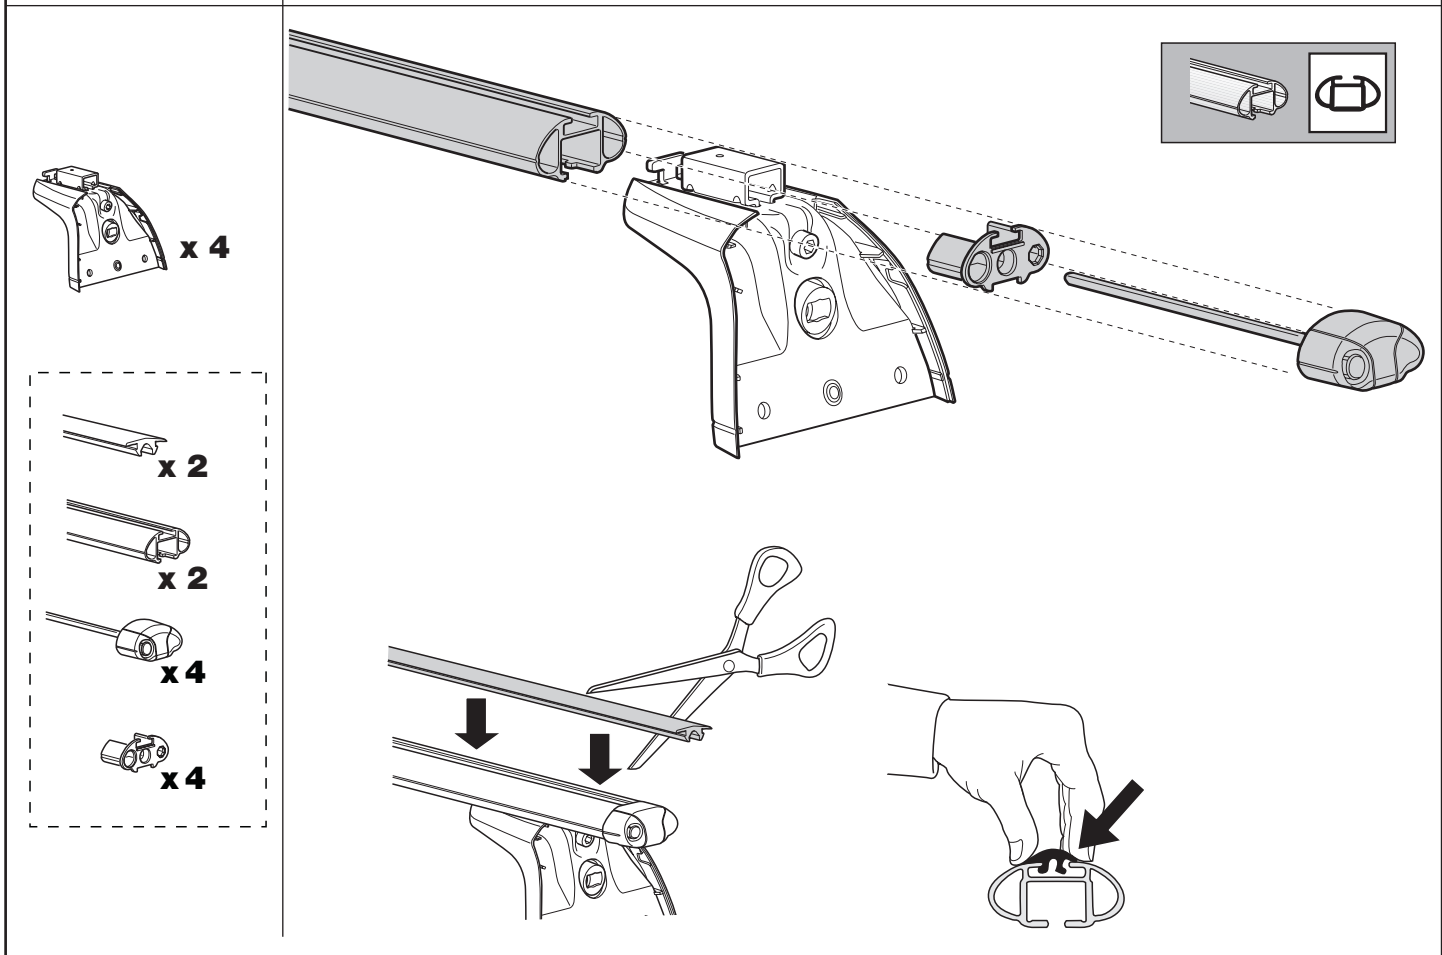

Citroën C5, 4-dr Sedan, 01-
Citroën C5, 5-dr Estate, 01- (Without roof railing)

THULE®

SWEDEN

548•3DFBF/501-3008-03

Follow me...

THULE
SINCE 1949

S Säkerhetsföreskrifter
GB Security regulations
D Sicherheits-Vorschriften
F Instructions importantes
NL Veiligheidsvoorschriften
FIN Turvallisuusohjeet
E Reglas de seguridad
I Normale sicurtate
CZ Pokyny na montáž
PL Wykaz ważnych przepisów
PT Normas de segurança
GR Αποκλειστικά Κείμενα
TR Güvenlik Kuralları
HU Biztonsági előírások
RU Инструкции по безопасности
HR Pravila sigurnosti
EST Ohutusjuhised
LIT Saugumo taisyklės
LAT Drošības noteikumi
SLD Varnostna predpisa
KOR 안전 주의
THAI ระบุข้อควรระวังและวิธี
 ใช้งาน 下記の事に注意してください

3

4

	X
Citroën	10,5

	Y
Citroën	4,5

5

-  **x 4** M5
-  **x 4** M5
-  **x 8**
-  **x 1** 5mm
-  **x 1** 4mm

Fit Tips!