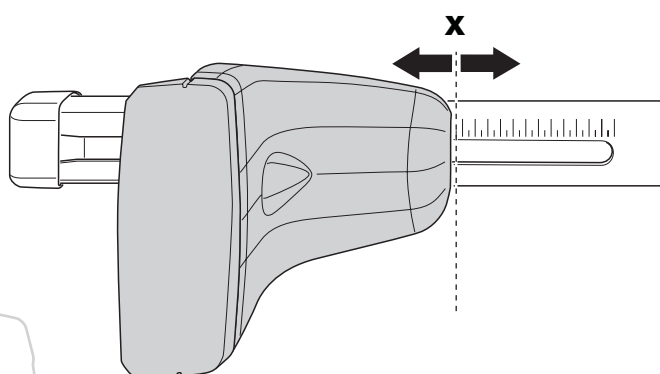

Citroën C5, 4-dr Sedan, 01-
Citroën C5, 5-dr Estate, 01- (Without roof railing)

THULE®

SWEDEN

548•3DFBF/501-3008-03

Follow me...

THULE
SINCE 1949

S Säkerhetsföreskrifter
GB Security regulations
D Sicherheits-Vorschriften
F Instructions importantes
NL Veiligheidsvoorschriften
FIN Turvallisuusohjeet
E Reglas de seguridad
I Normale sicurtate
CZ Pokyny na montáž
PL Wykaz ważnych przepisów
PT Normas de segurança
GR Αποκλειστικά Κείμενα
TR Güvenlik Kuralları
HU Biztonsági előírások
RU Инструкции по безопасности
HR Pravila sigurnosti
EST Ohutusjuhised
LIT Saugumo taisyklės
LAT Drošības noteikumi
SLD Varnostna predpisa
KOR 안전 주의
THAI ระบุข้อควรระวังและวิธี
 ใช้งาน 下記の事に注意してください

3

4

	X
Citroën	10,5

	Y
Citroën	4,5

5

-  **x 4** M5
-  **x 4** M5
-  **x 8**
-  **x 1** 5mm
-  **x 1** 4mm

Fit Tips!