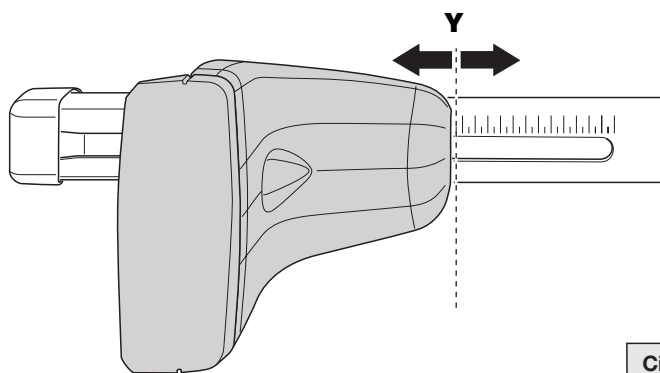

Citroën C5, 4-dr Sedan, 01-
Citroën C5, 5-dr Estate, 01- (Without roof railing)

THULE®

SWEDEN

548•3DFBF/501-3008-03

Follow me...

THULE
SINCE 1949

S Säkerhetsföreskrifter
GB Security regulations
D Sicherheits-Vorschriften
F Instructions importantes
NL Veiligheidsvoorschriften
FIN Turvallisuusohjeet
E Reglas de seguridad
I Normale sicurtate
CZ Pokyny na montáž
PL Wykaz ważnych przepisów
PT Normas de segurança
GR Αποκλειστικά Κείμενα
TR Güvenlik Kuralları
HU Biztonsági előírások
RU Инструкции по безопасности
HR Pravila sigurnosti
EST Ohutusjuhised
LIT Saugumo taisyklės
LAT Drošības noteikumi
SLD Varnostna predpisa
KOR 안전 주의
THAI ระบุข้อควรระวังและวิธี
 ใช้งาน 下記の事に注意してください

3

4

	X
Citroën	10,5

	Y
Citroën	4,5

5

-  **x 4** M5
-  **x 4** M5
-  **x 8**
-  **x 1** 5mm
-  **x 1** 4mm

Fit Tips!