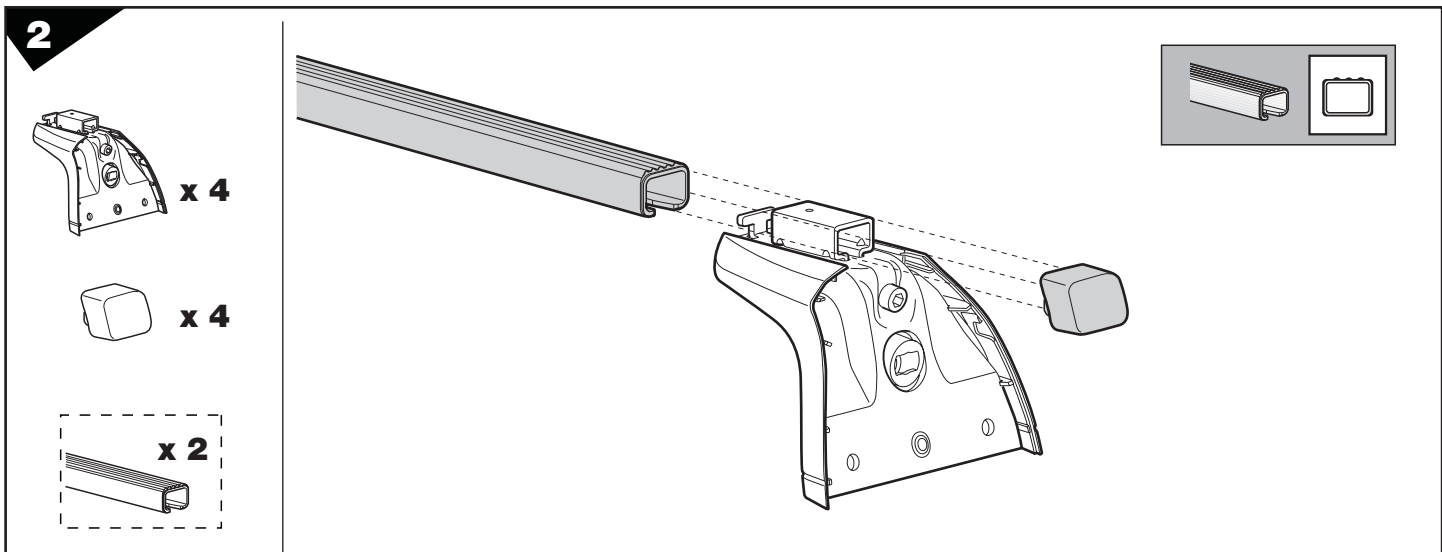

Citroën C5, 4-dr Sedan, 01-
Citroën C5, 5-dr Estate, 01- (Without roof railing)

THULE®

SWEDEN

548•3DFBF/501-3008-03

Follow me...

THULE
SINCE 1949

S Säkerhetsföreskrifter
GB Security regulations
D Sicherheits-Vorschriften
F Instructions importantes
NL Veiligheidsvoorschriften
FIN Turvallisuusohjeet
E Reglas de seguridad
I Normale sicurtate
CZ Pokyny na montáž
PL Wykaz ważnych przepisów
PT Normas de segurança
GR Αποκλειστικά Κείμενα
TR Güvenlik Kuralları
HU Biztonsági előírások
RU Инструкции по безопасности
HR Pravila sigurnosti
EST Ohutusjuhised
LIT Saugumo taisyklės
LAT Drošības noteikumi
SLD Varnostna predpisa
KOR 안전 주의
THAI ระบุข้อควรระวังและวิธี
 ใช้งาน 下記の事に注意してください

3

4

	X
Citroën	10,5

	Y
Citroën	4,5

5

-  **x 4** M5
-  **x 4** M5
-  **x 8**
-  **x 1** 5mm
-  **x 1** 4mm

Fit Tips!