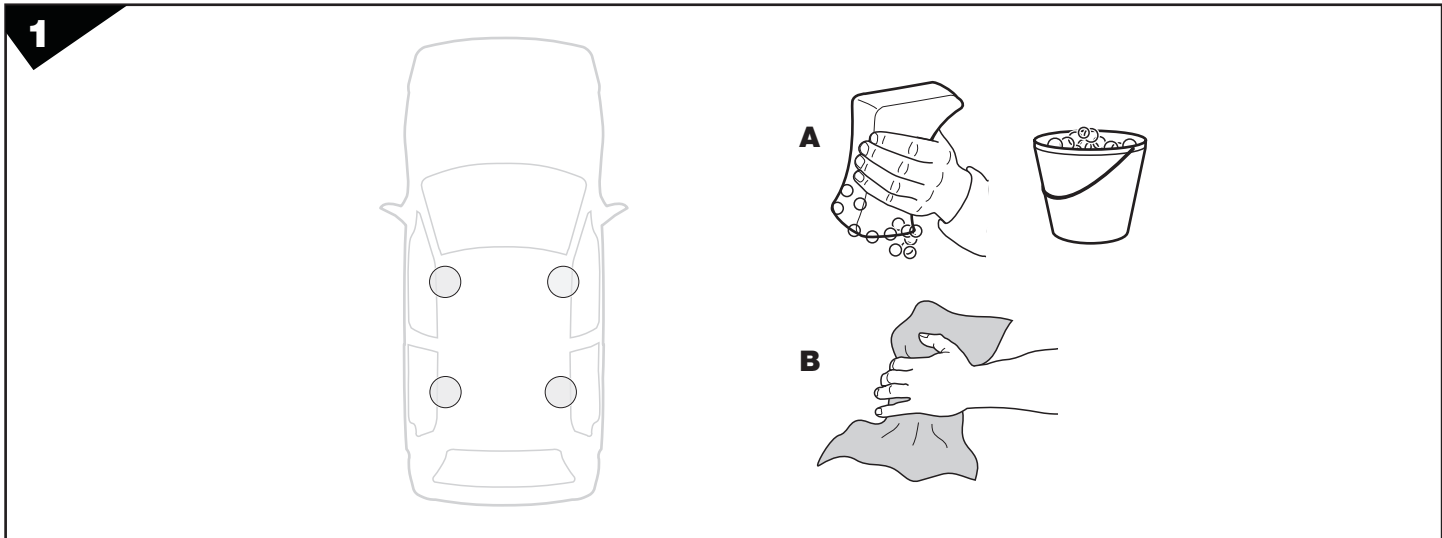

Citroën C5, 4-dr Sedan, 01-
Citroën C5, 5-dr Estate, 01- (Without roof railing)

THULE®

SWEDEN

548•3DFBF/501-3008-03

Follow me...

THULE
SINCE 1949

S Säkerhetsföreskrifter
GB Security regulations
D Sicherheits-Vorschriften
F Instructions importantes
NL Veiligheidsvoorschriften
FIN Turvallisuusohjeet
E Reglas de seguridad
I Normale sicurtate
CZ Pokyny na montáž
PL Wykaz ważnych przepisów
PT Normas de segurança
GR Αποκλειστικά Κείμενα
TR Güvenlik Kuralları
HU Biztonsági előírások
RU Инструкции по безопасности
HR Pravila sigurnosti
EST Ohutusjuhised
LIT Saugumo taisyklės
LAT Drošības noteikumi
SLD Varnostna predpisa
KOR 안전 주의
THAI ระบุข้อควรระวังและวิธี
 ใช้งาน 下記の事に注意してください