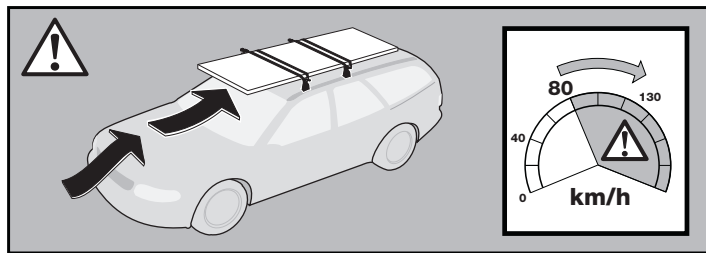

THULE®

SWEDEN

- **S** Monteringsanvisning
- **GB** Fitting instructions
- **D** Montageanleitung
- **F** Instructions de montage
- **NL** Montage-instructies
- **FIN** Asennusohje
- **E** Instrucciones de montaje
- **I** Istruzioni per il montaggio
- **CZ** Návod na montáž
- **PL** Instrukcja montażu
- **HU** Szerelési utasítások
- **RU** Инструкции по установке
- **EST** Paigalduseeskirjad
- **SLO** Navodila za pritrjevanje
- 한국어 장착 지침
- 日本語 取扱(取付)説明書
- 中文 安装说明

Citroën C5, 4-dr Sedan, 01-
Citroën C5, 5-dr Estate, 01- (Without roof railing)