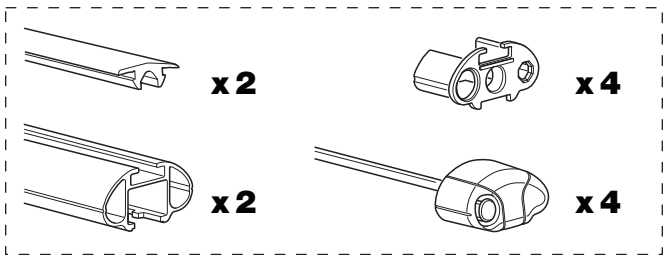

Citroën C5, 4-dr Sedan, 01-
Citroën C5, 5-dr Estate, 01- (Without roof railing)

THULE®

SWEDEN

548•3DFBF/501-3008-03

Follow me...

THULE
SINCE 1949

S Säkerhetsföreskrifter
GB Security regulations
D Sicherheits-Vorschriften
F Instructions importantes
NL Veiligheidsvoorschriften
FIN Turvallisuusohjeet
E Reglas de seguridad
I Normale sicurtate
CZ Pokyny na montáž
PL Wykaz ważnych przepisów
PT Normas de segurança
GR Αποκλειστικά Κείμενα
TR Güvenlik Kuralları
HU Biztonsági előírások
RU Инструкции по безопасности
HR Pravila sigurnosti
EST Ohutusjuhised
LIT Saugumo taisyklės
LAT Drošības noteikumi
SLD Varnostna predpisa
KOR 안전 주의
THAI ระบุข้อควรระวังและวิธี
 ใช้งาน 下記の事に注意してください

3

4

	X
Citroën	10,5

	Y
Citroën	4,5

5

-  **x 4** M5
-  **x 4** M5
-  **x 8**
-  **x 1** 5mm
-  **x 1** 4mm

Fit Tips!