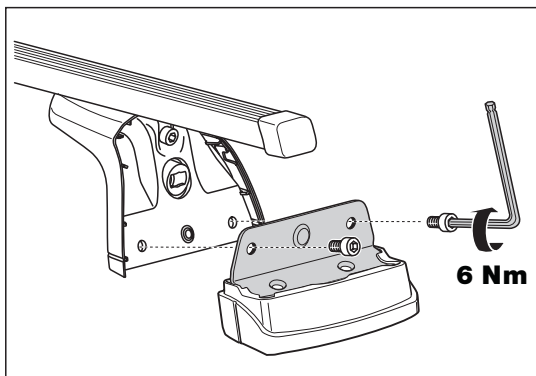

Citroën C5, 4-dr Sedan, 01-
Citroën C5, 5-dr Estate, 01- (Without roof railing)

THULE®

SWEDEN

548•3DFBF/501-3008-03

Follow me...

THULE
SINCE 1949

S Säkerhetsföreskrifter
GB Security regulations
D Sicherheits-Vorschriften
F Instructions importantes
NL Veiligheidsvoorschriften
FIN Turvallisuusohjeet
E Reglas de seguridad
I Normale sicurtate
CZ Pokyny na montáž
PL Wykaz ważnych przepisów
PT Normas de segurança
GR Αποκλειστικά Κείμενα
TR Güvenlik Kuralları
HU Biztonsági előírások
RU Инструкции по безопасности
HR Pravila sigurnosti
EST Ohutusjuhised
LIT Saugumo taisyklės
LAT Drošības noteikumi
SLD Varnostna predpisa
KOR 안전 주의
THAI ระบุข้อควรระวังและวิธี
 ใช้งาน 下記の事に注意してください

3

4

	X
Citroën	10,5

	Y
Citroën	4,5

5

-  **x 4** M5
-  **x 4** M5
-  **x 8**
-  **x 1** 5mm
-  **x 1** 4mm

Fit Tips!