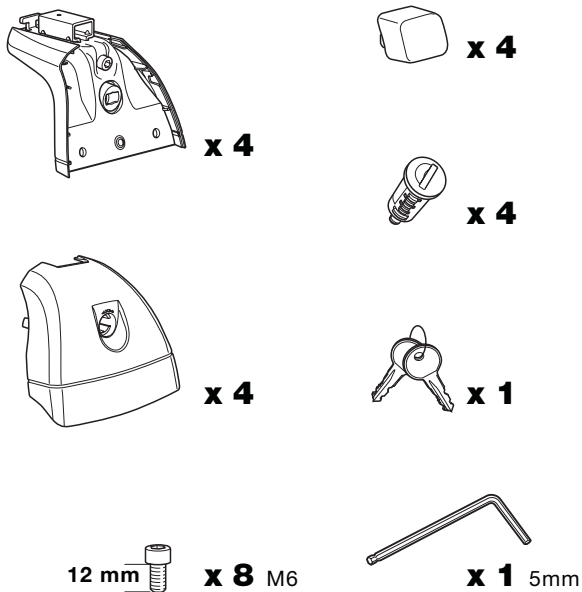

Citroën C5, 4-dr Sedan, 01-
Citroën C5, 5-dr Estate, 01- (Without roof railing)

THULE®

SWEDEN

548•3DFBF/501-3008-03

Follow me...

THULE
SINCE 1949

S Säkerhetsföreskrifter
GB Security regulations
D Sicherheits-Vorschriften
F Instructions importantes
NL Veiligheidsvoorschriften
FIN Turvallisuusohjeet
E Reglas de seguridad
I Normale sicurtate
CZ Pokyny na montáž
PL Wykaz ważnych przepisów
PT Normas de segurança
GR Αποκλειστικά Κείμενα
TR Güvenlik Kuralları
HU Biztonsági előírások
RU Инструкции по безопасности
HR Pravila sigurnosti
EST Ohutusjuhised
LIT Saugumo taisyklės
LAT Drošības noteikumi
SLD Varnostna predpisa
KOR 안전 주의
THAI ระบุข้อควรระวังและวิธี
 ใช้งาน 下記の事に注意してください

3

4

	X
Citroën	10,5

	Y
Citroën	4,5

5

-  **x 4** M5
-  **x 4** M5
-  **x 8**
-  **x 1** 5mm
-  **x 1** 4mm

Fit Tips!