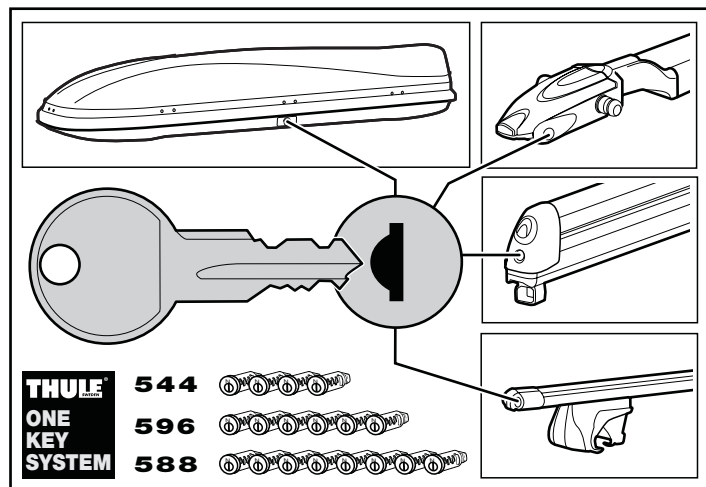

THULE®

SWEDEN

- S** Monteringsanvisning
- GB** Fitting instructions
- D** Montageanleitung
- F** Instructions de montage
- NL** Montage-instructies
- FIN** Asennusohje
- E** Instrucciones de montaje
- I** Istruzioni per il montaggio
- CZ** Návod na montáž
- PL** Instrukcja montażu
- HU** Szerelési utasítások
- RU** Инструкции по установке
- EST** Paigalduseeskirjad
- SLO** Navodila za pritrjevanje
- 한국어 장착 지침
- 日本語 取扱(取付)説明書
- 中文 安装说明

Citroën C5, 4-dr Sedan, 01-
Citroën C5, 5-dr Estate, 01- (Without roof railing)

THULE®

SWEDEN

548•3DFBF/501-3008-03

Follow me...

THULE
SINCE 1949

S Säkerhetsföreskrifter
GB Security regulations
D Sicherheits-Vorschriften
F Instructions importantes
NL Veiligheidsvoorschriften
FIN Turvallisuusohjeet
E Reglas de seguridad
I Normale sicurtate
CZ Pokyny na montáž
PL Wykaz ważnych przepisów
PT Normas de segurança
GR Αποκλειστικά Κείμενα
TR Güvenlik Kuralları
HU Biztonsági előírások
RU Инструкции по безопасности
HR Pravila sigurnosti
EST Ohutusjuhised
LIT Saugumo taisyklės
LAT Drošības noteikumi
SLD Varnostna predpisa
KOR 안전 주의
THAI ระบุข้อควรระวังและวิธี
 ใช้งาน 下記の事に注意してください