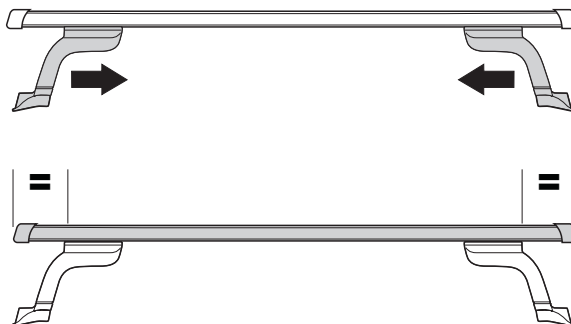

Citroën C5, 4-dr Sedan, 01-
Citroën C5, 5-dr Estate, 01- (Without roof railing)

THULE®

SWEDEN

548•3DFBF/501-3008-03

Follow me...

THULE
SINCE 1949

S Säkerhetsföreskrifter
GB Security regulations
D Sicherheits-Vorschriften
F Instructions importantes
NL Veiligheidsvoorschriften
FIN Turvallisuusohjeet
E Reglas de seguridad
I Normale sicurtate
CZ Pokyny na montáž
PL Wykaz ważnych przepisów
PT Normas de segurança
GR Αποκλειστικά Κείμενα
TR Güvenlik Kuralları
HU Biztonsági előírások
RU Инструкции по безопасности
HR Pravila sigurnosti
EST Ohutusjuhised
LIT Saugumo taisyklės
LAT Drošības noteikumi
SLD Varnostna predpisa
KOR 안전 주의
THAI ระบุข้อควรระวังและวิธี
 ใช้งาน 下記の事に注意してください

3

4

	X
Citroën	10,5

	Y
Citroën	4,5

5

-  **x 4** M5
-  **x 4** M5
-  **x 8**
-  **x 1** 5mm
-  **x 1** 4mm

Fit Tips!