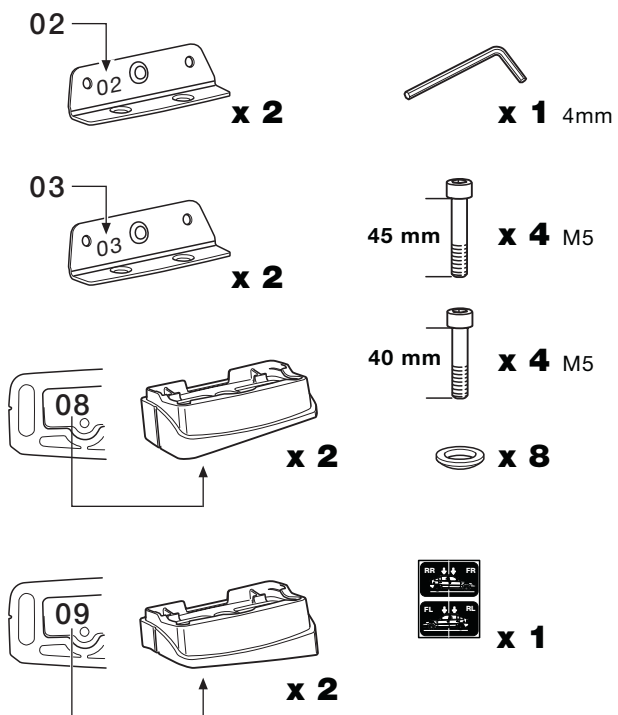

THULE®

SWEDEN

- S** Monteringsanvisning
- GB** Fitting instructions
- D** Montageanleitung
- F** Instructions de montage
- NL** Montage-instructies
- FIN** Asennusohje
- E** Instrucciones de montaje
- I** Istruzioni per il montaggio
- CZ** Návod na montáž
- PL** Instrukcja montażu
- HU** Szerelési utasítások
- RU** Инструкции по установке
- EST** Paigalduseeskirjad
- SLO** Navodila za pritrjevanje
- 한국어 장착 지침
- 日本語 取扱(取付)説明書
- 中文 安装说明

Citroën C5, 4-dr Sedan, 01-
Citroën C5, 5-dr Estate, 01- (Without roof railing)

THULE®

SWEDEN

548•3DFBF/501-3008-03

Follow me...

THULE
SINCE 1949

S Säkerhetsföreskrifter
GB Security regulations
D Sicherheits-Vorschriften
F Instructions importantes
NL Veiligheidsvoorschriften
FIN Turvallisuusohjeet
E Reglas de seguridad
I Normale sicurtate
CZ Pokyny na montáž
PL Wykaz ważnych przepisów
PT Normas de segurança
GR Αποκλειστικά Κείμενα
TR Güvenlik Kuralları
HU Biztonsági előírások
RU Инструкции по безопасности
HR Pravila sigurnosti
EST Ohutusjuhised
LIT Saugumo taisyklės
LAT Drošības noteikumi
SLD Varnostna predpisa
KOR 안전 주의
THAI ระบุข้อควรระวังและวิธี
 ใช้งาน 下記の事に注意してください

3

4

	X
Citroën	10,5

	Y
Citroën	4,5

5

-  **x 4** M5
-  **x 4** M5
-  **x 8**
-  **x 1** 5mm
-  **x 1** 4mm

Fit Tips!