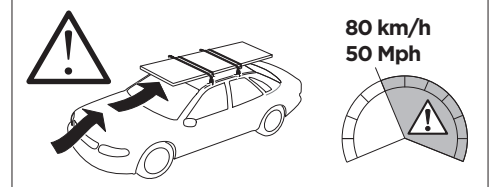

1

Kit 145003

TOYOTA Hilux, 4-dr Double Cab, 16-
TOYOTA Hilux, 4-dr Extra Cab, 16-

ISO 11154-E

521-5003-01

Herbály Autó www.herbalyauto.hu

Bring your life
thule.com

THULE WingBar Evo	THULE WingBar Edge	THULE WingBar	THULE SquareBar Evo	Evo X (scale)	Edge X (scale)
TOYOTA Hilux, 4-dr Double Cab, 16-				40	Q
TOYOTA Hilux, 4-dr Extra Cab, 16-				40	Q