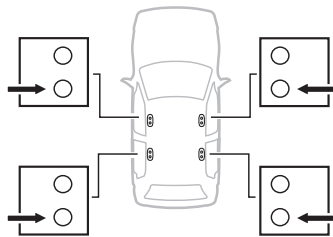

# > Instructions

**SUBARU Levorg**, 5-dr Estate, 14-20

**SUBARU WRX**, 4-dr Sedan, 18-

This kit is only for vehicles with fixpoint mounting.

 xx kg xx lbs	+		5 kg 11 lbs
<b>SUBARU Levorg</b> , 5-dr Estate, 14-20	=	<b>Max.</b> <b>75 kg</b> <b>165 lbs</b>	
<b>SUBARU WRX</b> , 4-dr Sedan, 18-	=	<b>Max.</b> <b>40 kg</b> <b>88 lbs</b>	

ISO 11154-E

183131

C.20200227  
509-3131-03

Herbály Autó [www.herbalyauto.hu](http://www.herbalyauto.hu)

Bring your life  
[thule.com](http://thule.com)

**2 A****B A** 16 mm x8

x1

**EN** Only a few turns**DE** Nur wenige Umdrehungen**FR** Quelques tours uniquement**NL** Slechts enkele slagen**IT** Solo qualche giro**ES** Sólo algunas vueltas**PT** Noções básicas**SV** Endast några varv**DK** Kun nogle få omgange**NE** Bare noen få omdreinger**FI** Vain muutama kierros**ET** Ainult mõni pööre**LV** Tikai daži apgriezīmi**LT** Tik keli pasukimai**PL** Wystarczy kilka obrotów**RU** Только несколько оборотов**UK** Лише декілька обертів**BG** Само няколко завъртания**CS** Pouze několik otáček**SK** Len niekoľko otáčok**SL** Le nekaj obratov**HR/BiH** Samo nekoliko okreta**RO** Doar câteva rotiri**HU** Csak néhány fordítás**EL** Μόνο λίγες περιστροφές**TR** Yalnızca birkaç tur

بعض دورات فقط

רק מספר סיבובים

**ZH** 仅几圈**JA** 2～3回転のみ**KO** 몇 번만 돌리면 됨**TH** เพียงสองสามรอบ**AR****HE****3****A****B****SUBARU Levorg, 5-dr Estate, 14-20****SUBARU WRX, 4-dr Sedan, 18-**