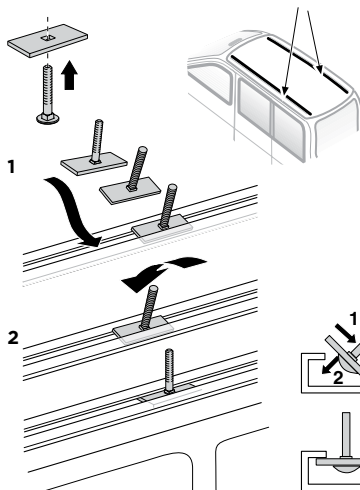

CHEVROLET Tahoe
KIA Carnival
KIA Sedona