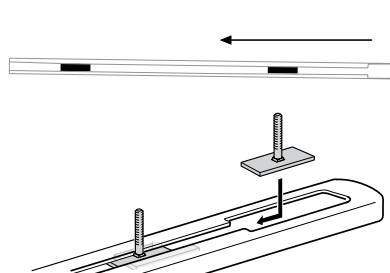

EN Only a few turns

DE Nur wenige Umdrehungen

FR Quelques tours uniquement

NL Slechts enkele slagen

IT Solo qualche giro

ES Sólo algunas vueltas

PT Noções básicas

SV Endast några varv

DK Kun nogle få omgange

NE Bare noen få omdreinger

FI Vain muutama kierros

ET Ainult mõni pööre

LV Tikai daži apgriezieni

LT Tik keli pasukimai

PL Wystarczy kilka obrotów

RU Только несколько оборотов

UK Лише декілька обертів

BG Само няколко завъртания

CS Pouze několik otáček

SK Len niekoľko otáčok

SL Le nekaj obratov

HR/BiH Samo nekoliko okreta

RO Doar câteva rotiri

HU Csak néhány fordítás

EL Μόνο λίγες περιστροφές

TR Yalnızca birkaç tur

بعض دورات فقط

רק מספר סוביטים

ZH 仅几圈

JA 2～3回転のみ

KO 몇 번만 돌리면 됨

TH เพียงสองสามรอบ

AR

HE

3

BUICK Roadmaster
CHRYSLER Town & Country
CHRYSLER Voyager/Grand Voyager
DODGE Caravan/Grand Caravan
PLYMOUTH Voyager/Grand Voyager
VW California T5 & T6
VW Caravelle T5 & T6
VW Multivan T5 & T6
VW Shuttle T5 & T6
VW Transporter T5 & T6