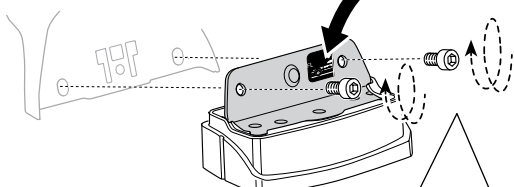

This kit is only for vehicles with T-profile.

ISO 11154-E

183057

C.20151005
509-3057-05

Herbály Autó www.herbalyauto.hu

Bring your life
thule.com

2 **A****B** **A****x1****EN** Only a few turns**DE** Nur wenige Umdrehungen**FR** Quelques tours uniquement**NL** Slechts enkele slagen**IT** Solo qualche giro**ES** Sólo algunas vueltas**PT** Noções básicas**SV** Endast några varv**DK** Kun nogle få omgange**NE** Bare noen få omdreinger**FI** Vain muutama kierros**ET** Ainult mõni pööre**LV** Tikai daži apgriezieni**LT** Tik keli pasukimai**PL** Wystarczy kilka obrotów**RU** Только несколько оборотов**UK** Лише декілька обертів**BG** Само няколко завъртания**CS** Pouze několik otáček**SK** Len niekoľko otáčok**SL** Le nekaj obratov**HR/BiH** Samo nekoliko okreta**RO** Doar câteva rotiri**HU** Csak néhány fordítás**EL** Μόνο λίγες περιστροφές**TR** Yalnızca birkaç tur