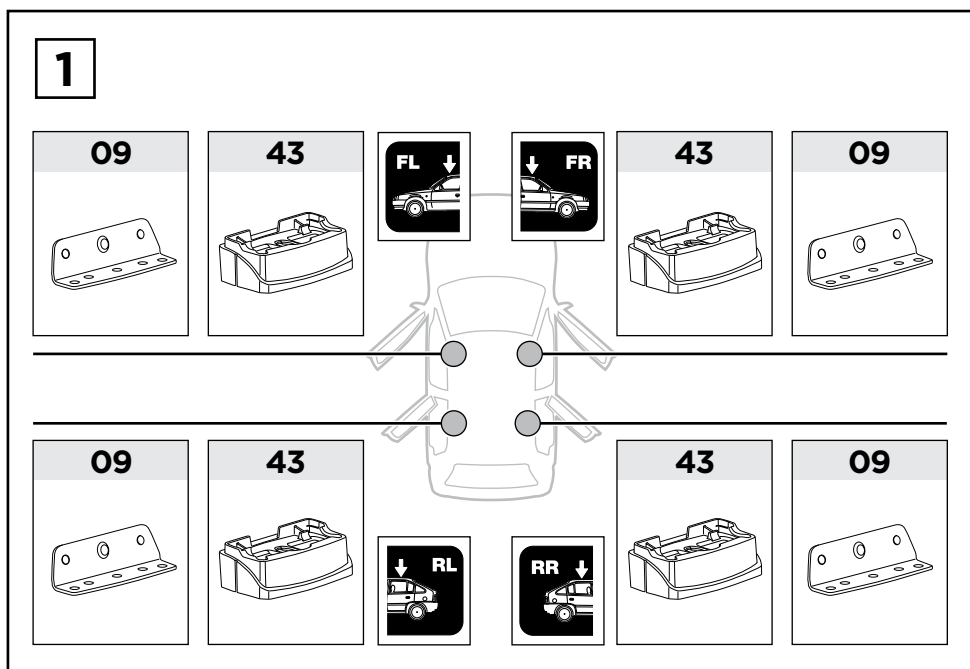

This kit is only for vehicles with T-profile.

ISO 11154-E

183057

C.20151005
509-3057-05

Herbály Autó www.herbalyauto.hu

Bring your life
thule.com

2 **A****B** **A****x1****EN** Only a few turns**DE** Nur wenige Umdrehungen**FR** Quelques tours uniquement**NL** Slechts enkele slagen**IT** Solo qualche giro**ES** Sólo algunas vueltas**PT** Noções básicas**SV** Endast några varv**DK** Kun nogle få omgange**NE** Bare noen få omdreinger**FI** Vain muutama kierros**ET** Ainult mõni pööre**LV** Tikai daži apgriezieni**LT** Tik keli pasukimai**PL** Wystarczy kilka obrotów**RU** Только несколько оборотов**UK** Лише декілька обертів**BG** Само няколко завъртания**CS** Pouze několik otáček**SK** Len niekoľko otáčok**SL** Le nekaj obratov**HR/BiH** Samo nekoliko okreta**RO** Doar câteva rotiri**HU** Csak néhány fordítás**EL** Μόνο λίγες περιστροφές**TR** Yalnızca birkaç tur