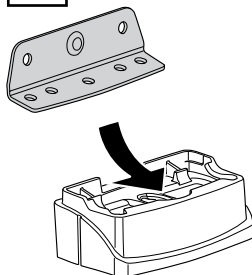

This kit is only for vehicles with T-profile.

ISO 11154-E

183057

C.20151005
509-3057-05

Herbály Autó www.herbalyauto.hu

Bring your life
thule.com

2 **A****B** **A****x1****EN** Only a few turns**DE** Nur wenige Umdrehungen**FR** Quelques tours uniquement**NL** Slechts enkele slagen**IT** Solo qualche giro**ES** Sólo algunas vueltas**PT** Noções básicas**SV** Endast några varv**DK** Kun nogle få omgange**NE** Bare noen få omdreinger**FI** Vain muutama kierros**ET** Ainult mõni pööre**LV** Tikai daži apgriezieni**LT** Tik keli pasukimai**PL** Wystarczy kilka obrotów**RU** Только несколько оборотов**UK** Лише декілька обертів**BG** Само няколко завъртания**CS** Pouze několik otáček**SK** Len niekoľko otáčok**SL** Le nekaj obratov**HR/BiH** Samo nekoliko okreta**RO** Doar câteva rotiri**HU** Csak néhány fordítás**EL** Μόνο λίγες περιστροφές**TR** Yalnızca birkaç tur