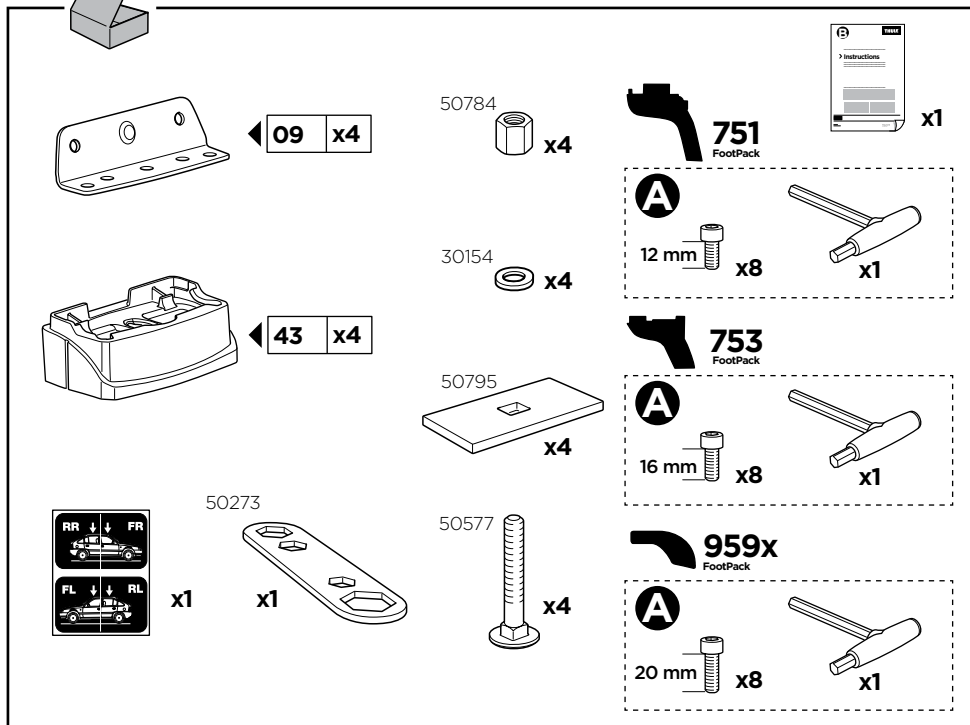

This kit is only for vehicles with T-profile.

ISO 11154-E

183057

C.20151005
509-3057-05

Herbály Autó www.herbalyauto.hu

Bring your life
thule.com

2 **A****B** **A****x1****EN** Only a few turns**DE** Nur wenige Umdrehungen**FR** Quelques tours uniquement**NL** Slechts enkele slagen**IT** Solo qualche giro**ES** Sólo algunas vueltas**PT** Noções básicas**SV** Endast några varv**DK** Kun nogle få omgange**NE** Bare noen få omdreinger**FI** Vain muutama kierros**ET** Ainult mõni pööre**LV** Tikai daži apgriezieni**LT** Tik keli pasukimai**PL** Wystarczy kilka obrotów**RU** Только несколько оборотов**UK** Лише декілька обертів**BG** Само няколко завъртания**CS** Pouze několik otáček**SK** Len niekoľko otáčok**SL** Le nekaj obratov**HR/BiH** Samo nekoliko okreta**RO** Doar câteva rotiri**HU** Csak néhány fordítás**EL** Μόνο λίγες περιστροφές**TR** Yalnızca birkaç tur