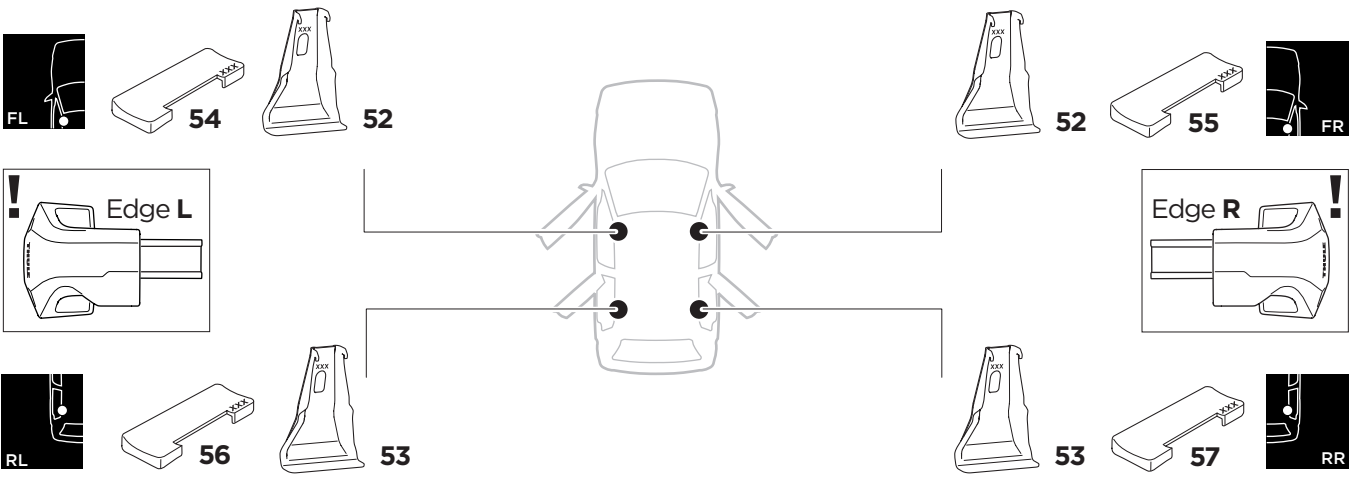

# 1

## Kit 145007

FIAT 500X, 5-dr SUV, 15-

ISO 11154-E

THULE WingBar Evo	THULE WingBar Edge	THULE WingBar	THULE SquareBar Evo	<b>Evo X (scale)</b>	<b>Edge X (scale)</b>
<b>FIAT 500X, 5-dr SUV, 15-</b>				<b>40,5</b>	<b>P</b>
THULE ProBar Evo	THULE SlideBar Evo				<b>X (mm/inch)</b>
<b>FIAT 500X, 5-dr SUV, 15-</b>				<b>1056 mm / 41 5/8"</b>	

THULE WingBar Evo	THULE WingBar Edge	THULE WingBar	THULE SquareBar Evo	<b>Evo Y (scale)</b>	<b>Edge Y (scale)</b>
<b>FIAT 500X, 5-dr SUV, 15-</b>				<b>35,5</b>	<b>H</b>
THULE ProBar Evo	THULE SlideBar Evo				<b>Y (mm/inch)</b>
<b>FIAT 500X, 5-dr SUV, 15-</b>				<b>1006 mm / 39 5/8"</b>	

	<b>W (mm/inch)</b>	<b>Z (mm/inch)</b>
<b>FIAT 500X, 5-dr SUV, 15-</b>	<b>700 mm / 27 1/2"</b>	<b>240 mm / 9 1/2"</b>