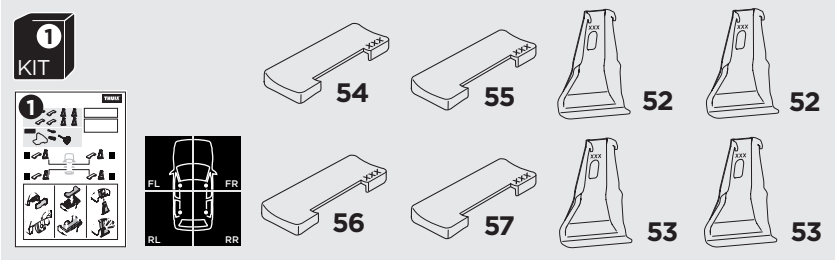

## Kit 145007

FIAT 500X, 5-dr SUV, 15-

ISO 11154-E

THULE WingBar Evo	THULE WingBar Edge	THULE WingBar	THULE SquareBar Evo	<b>Evo X (scale)</b>	<b>Edge X (scale)</b>
<b>FIAT 500X, 5-dr SUV, 15-</b>				<b>40,5</b>	<b>P</b>
THULE ProBar Evo	THULE SlideBar Evo				<b>X (mm/inch)</b>
<b>FIAT 500X, 5-dr SUV, 15-</b>				<b>1056 mm / 41 5/8"</b>	

THULE WingBar Evo	THULE WingBar Edge	THULE WingBar	THULE SquareBar Evo	<b>Evo Y (scale)</b>	<b>Edge Y (scale)</b>
<b>FIAT 500X, 5-dr SUV, 15-</b>				<b>35,5</b>	<b>H</b>
THULE ProBar Evo	THULE SlideBar Evo				<b>Y (mm/inch)</b>
<b>FIAT 500X, 5-dr SUV, 15-</b>				<b>1006 mm / 39 5/8"</b>	

	<b>W (mm/inch)</b>	<b>Z (mm/inch)</b>
<b>FIAT 500X, 5-dr SUV, 15-</b>	<b>700 mm / 27 1/2"</b>	<b>240 mm / 9 1/2"</b>