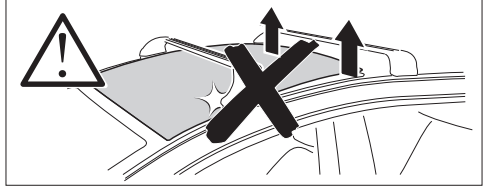

## Kit 145007

FIAT 500X, 5-dr SUV, 15-

ISO 11154-E

THULE WingBar Evo	THULE WingBar Edge	THULE WingBar	THULE SquareBar Evo	<b>Evo X (scale)</b>	<b>Edge X (scale)</b>
<b>FIAT 500X, 5-dr SUV, 15-</b>				<b>40,5</b>	<b>P</b>
THULE ProBar Evo	THULE SlideBar Evo				<b>X (mm/inch)</b>
<b>FIAT 500X, 5-dr SUV, 15-</b>				<b>1056 mm / 41 5/8"</b>	

THULE WingBar Evo	THULE WingBar Edge	THULE WingBar	THULE SquareBar Evo	<b>Evo Y (scale)</b>	<b>Edge Y (scale)</b>
<b>FIAT 500X, 5-dr SUV, 15-</b>				<b>35,5</b>	<b>H</b>
THULE ProBar Evo	THULE SlideBar Evo				<b>Y (mm/inch)</b>
<b>FIAT 500X, 5-dr SUV, 15-</b>				<b>1006 mm / 39 5/8"</b>	

	<b>W (mm/inch)</b>	<b>Z (mm/inch)</b>
<b>FIAT 500X, 5-dr SUV, 15-</b>	<b>700 mm / 27 1/2"</b>	<b>240 mm / 9 1/2"</b>