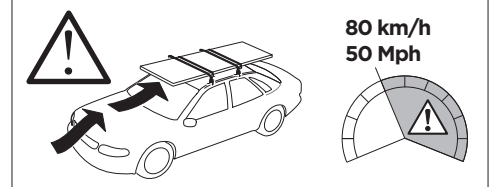

1

Kit 145020

FORD Mondeo (Mk. V), 5-dr Hatchback, 15-

ISO 11154-E

521-5020-02

Herbály Autó www.herbalyauto.hu

Bring your life
thule.com

THULE WingBar Evo	THULE WingBar Edge	THULE WingBar	THULE SquareBar Evo	Evo X (scale)	Edge X (scale)
FORD Mondeo (Mk. V), 5-dr Hatchback, 15-				45,5	F
THULE ProBar Evo	THULE SlideBar Evo				X (mm/inch)
FORD Mondeo (Mk. V), 5-dr Hatchback, 15-				1106 mm / 43 1/2"	

THULE WingBar Evo	THULE WingBar Edge	THULE WingBar	THULE SquareBar Evo	Evo Y (scale)	Edge Y (scale)
FORD Mondeo (Mk. V), 5-dr Hatchback, 15-				44	I
THULE ProBar Evo	THULE SlideBar Evo				Y (mm/inch)
FORD Mondeo (Mk. V), 5-dr Hatchback, 15-				1091 mm / 43"	

	W (mm/inch)	Z (mm/inch)
FORD Mondeo (Mk. V), 5-dr Hatchback, 15-	780 mm / 30 3/4"	230 mm / 9"