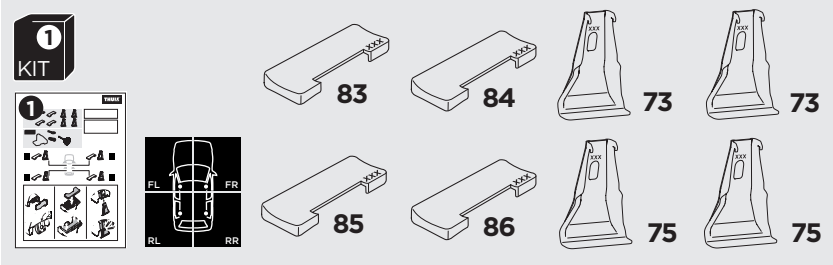

1

Kit 145020

FORD Mondeo (Mk. V), 5-dr Hatchback, 15-

ISO 11154-E

521-5020-02

Herbály Autó www.herbalyauto.hu

Bring your life
thule.com

THULE WingBar Evo	THULE WingBar Edge	THULE WingBar	THULE SquareBar Evo	Evo X (scale)	Edge X (scale)
FORD Mondeo (Mk. V), 5-dr Hatchback, 15-				45,5	F
THULE ProBar Evo	THULE SlideBar Evo				X (mm/inch)
FORD Mondeo (Mk. V), 5-dr Hatchback, 15-				1106 mm / 43 1/2"	

THULE WingBar Evo	THULE WingBar Edge	THULE WingBar	THULE SquareBar Evo	Evo Y (scale)	Edge Y (scale)
FORD Mondeo (Mk. V), 5-dr Hatchback, 15-				44	I
THULE ProBar Evo	THULE SlideBar Evo				Y (mm/inch)
FORD Mondeo (Mk. V), 5-dr Hatchback, 15-				1091 mm / 43"	

	W (mm/inch)	Z (mm/inch)
FORD Mondeo (Mk. V), 5-dr Hatchback, 15-	780 mm / 30 3/4"	230 mm / 9"