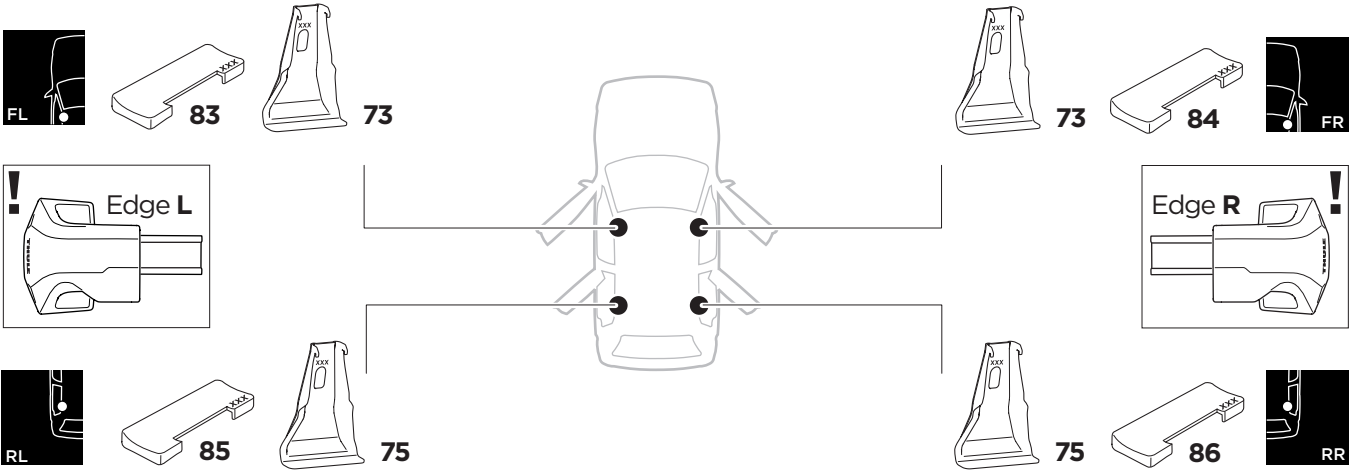

1

Kit 145020

FORD Mondeo (Mk. V), 5-dr Hatchback, 15-

ISO 11154-E

521-5020-02

Herbály Autó www.herbalyauto.hu

Bring your life
thule.com

THULE WingBar Evo	THULE WingBar Edge	THULE WingBar	THULE SquareBar Evo	Evo X (scale)	Edge X (scale)
FORD Mondeo (Mk. V), 5-dr Hatchback, 15-				45,5	F
THULE ProBar Evo	THULE SlideBar Evo				X (mm/inch)
FORD Mondeo (Mk. V), 5-dr Hatchback, 15-				1106 mm / 43 1/2"	

THULE WingBar Evo	THULE WingBar Edge	THULE WingBar	THULE SquareBar Evo	Evo Y (scale)	Edge Y (scale)
FORD Mondeo (Mk. V), 5-dr Hatchback, 15-				44	I
THULE ProBar Evo	THULE SlideBar Evo				Y (mm/inch)
FORD Mondeo (Mk. V), 5-dr Hatchback, 15-				1091 mm / 43"	

	W (mm/inch)	Z (mm/inch)
FORD Mondeo (Mk. V), 5-dr Hatchback, 15-	780 mm / 30 3/4"	230 mm / 9"