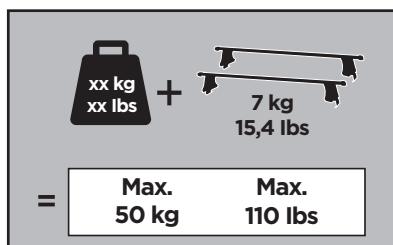

# > Instructions

FIAT Tipo, 4-dr Sedan, 16-

ISO 11154-E

141826  
C.20160523  
519-1826-01

Herbály Autó [www.herbalyauto.hu](http://www.herbalyauto.hu)

Bring your life  
[thule.com](http://thule.com)

472 x1

473 x1

347 x2

1391 x2

1392 x2

x1

x1

1

|                            | X (scale) | X (mm) | X (inch)                       |
|----------------------------|-----------|--------|--------------------------------|
| FIAT Tipo, 4-dr Sedan, 16- | 36        | 1011   | 39 <sup>3</sup> / <sub>4</sub> |

|                            | Y (scale) | Y (mm) | Y (inch)                       |
|----------------------------|-----------|--------|--------------------------------|
| FIAT Tipo, 4-dr Sedan, 16- | 26        | 911    | 35 <sup>7</sup> / <sub>8</sub> |

**2**

**FIAT Tipo, 4-dr Sedan, 16-**

**3**

|                                   | W (mm)     | Z (mm)     | W (inch)     | Z (inch)      |
|-----------------------------------|------------|------------|--------------|---------------|
| <b>FIAT Tipo, 4-dr Sedan, 16-</b> | <b>160</b> | <b>785</b> | <b>6 1/4</b> | <b>30 7/8</b> |