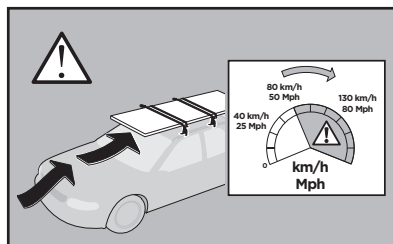

ISO 11154-E

141826
C.20160523
519-1826-01

Herbály Autó www.herbalyauto.hu

Bring your life
thule.com