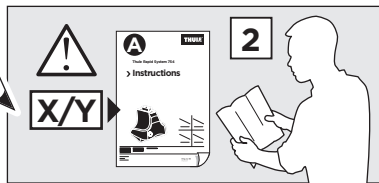

347 x2

1391 x2

1392 x2

x1

x1

1

|                            | X (scale) | X (mm) | X (inch)                       |
|----------------------------|-----------|--------|--------------------------------|
| FIAT Tipo, 4-dr Sedan, 16- | 36        | 1011   | 39 <sup>3</sup> / <sub>4</sub> |