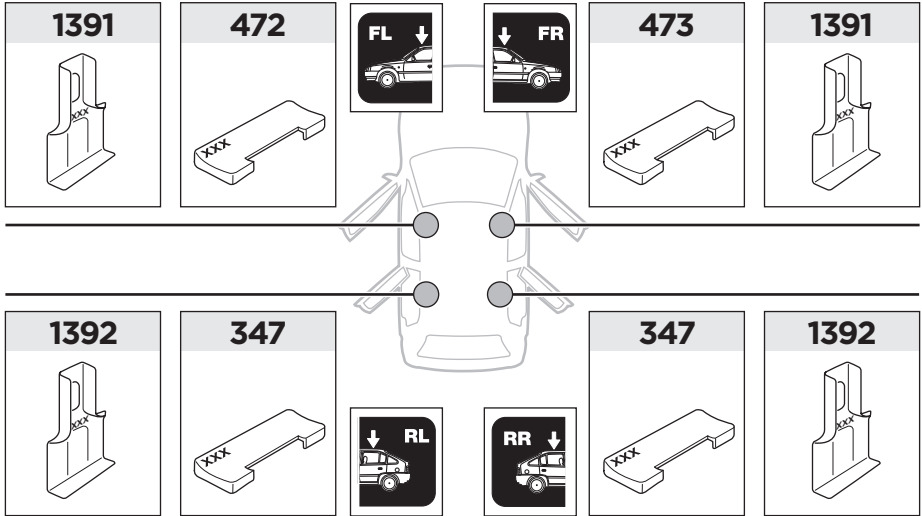

347 x2

1391 x2

1392 x2

x1

x1

1

|                            | X (scale) | X (mm) | X (inch)                       |
|----------------------------|-----------|--------|--------------------------------|
| FIAT Tipo, 4-dr Sedan, 16- | 36        | 1011   | 39 <sup>3</sup> / <sub>4</sub> |

|                            | Y (scale) | Y (mm) | Y (inch)                       |
|----------------------------|-----------|--------|--------------------------------|
| FIAT Tipo, 4-dr Sedan, 16- | 26        | 911    | 35 <sup>7</sup> / <sub>8</sub> |

**2**

**FIAT Tipo, 4-dr Sedan, 16-**

**3**

|                                   | W (mm)     | Z (mm)     | W (inch)     | Z (inch)      |
|-----------------------------------|------------|------------|--------------|---------------|
| <b>FIAT Tipo, 4-dr Sedan, 16-</b> | <b>160</b> | <b>785</b> | <b>6 1/4</b> | <b>30 7/8</b> |