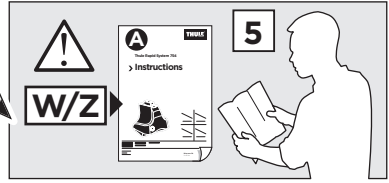

3

	W (mm)	Z (mm)	W (inch)	Z (inch)
FIAT Tipo, 4-dr Sedan, 16-	160	785	6 1/4	30 7/8