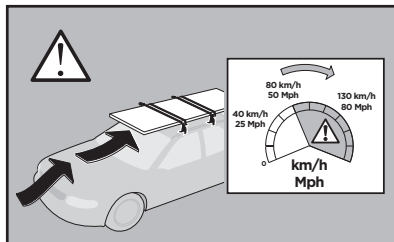

# > Instructions

FIAT 500X, 5-dr SUV, 15-

ISO 11154-E

141782  
C.20160404  
519-1782-02

Herbály Autó [www.herbalyauto.hu](http://www.herbalyauto.hu)

Bring your life  
[thule.com](http://thule.com)

**1**

	X (scale)	X (mm)	X (inch)
FIAT 500X, 5-dr SUV, 15-	39,5	1046	41 1/8

	Y (scale)	Y (mm)	Y (inch)
FIAT 500X, 5-dr SUV, 15-	32,5	976	38 3/8

**2**

**FIAT 500X, 5-dr SUV, 15-**

3

	W (mm)	Z (mm)	W (inch)	Z (inch)
FIAT 500X, 5-dr SUV, 15-	260	670	10 1/4	26 3/8