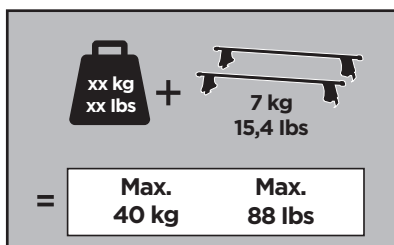

# > Instructions

FIAT 500X, 5-dr SUV, 15-

ISO 11154-E

141782  
C.20160404  
519-1782-02

Herbály Autó [www.herbalyauto.hu](http://www.herbalyauto.hu)

Bring your life  
[thule.com](http://thule.com)

**1**

	X (scale)	X (mm)	X (inch)
FIAT 500X, 5-dr SUV, 15-	39,5	1046	41 1/8

	Y (scale)	Y (mm)	Y (inch)
FIAT 500X, 5-dr SUV, 15-	32,5	976	38 3/8

**2**

**FIAT 500X, 5-dr SUV, 15-**

3

	W (mm)	Z (mm)	W (inch)	Z (inch)
FIAT 500X, 5-dr SUV, 15-	260	670	10 1/4	26 3/8