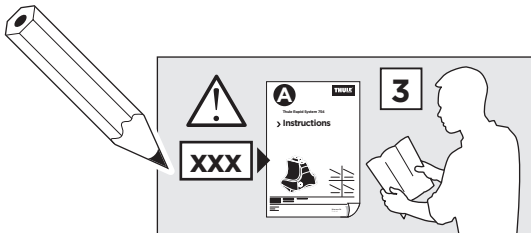

# > Instructions

FIAT 500X, 5-dr SUV, 15-

ISO 11154-E

141782  
C.20160404  
519-1782-02

Herbály Autó [www.herbalyauto.hu](http://www.herbalyauto.hu)

Bring your life  
[thule.com](http://thule.com)

**1**

	X (scale)	X (mm)	X (inch)
FIAT 500X, 5-dr SUV, 15-	39,5	1046	41 1/8

	Y (scale)	Y (mm)	Y (inch)
FIAT 500X, 5-dr SUV, 15-	32,5	976	38 3/8

**2**

**FIAT 500X, 5-dr SUV, 15-**

3

	W (mm)	Z (mm)	W (inch)	Z (inch)
FIAT 500X, 5-dr SUV, 15-	260	670	10 1/4	26 3/8