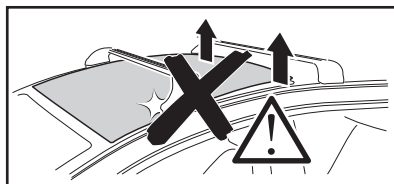

# > Instructions

FIAT 500X, 5-dr SUV, 15-

ISO 11154-E

141782  
C.20160404  
519-1782-02

Herbály Autó [www.herbalyauto.hu](http://www.herbalyauto.hu)

Bring your life  
[thule.com](http://thule.com)

**1**

	X (scale)	X (mm)	X (inch)
FIAT 500X, 5-dr SUV, 15-	39,5	1046	41 1/8