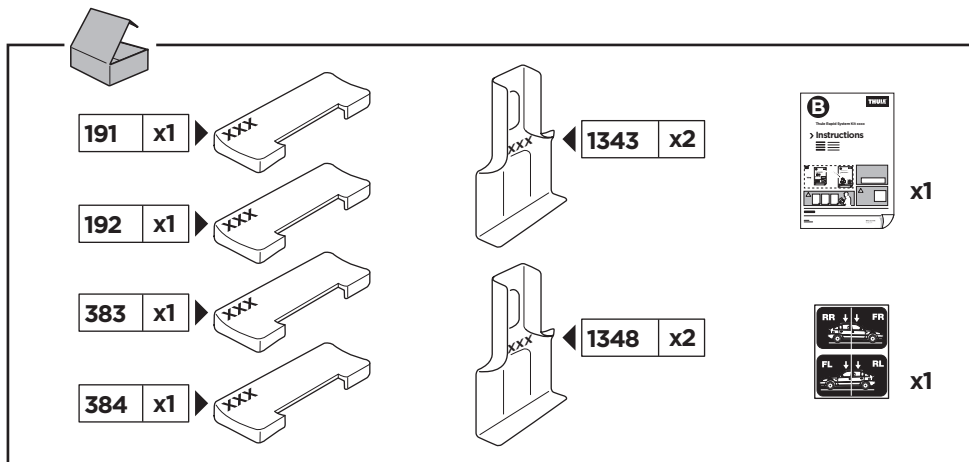

# > Instructions

FIAT 500X, 5-dr SUV, 15-

ISO 11154-E

141782  
C.20160404  
519-1782-02

Herbály Autó [www.herbalyauto.hu](http://www.herbalyauto.hu)

Bring your life  
[thule.com](http://thule.com)

**1**

	X (scale)	X (mm)	X (inch)
FIAT 500X, 5-dr SUV, 15-	39,5	1046	41 1/8

	Y (scale)	Y (mm)	Y (inch)
FIAT 500X, 5-dr SUV, 15-	32,5	976	38 3/8

**2**

**FIAT 500X, 5-dr SUV, 15-**

3

	W (mm)	Z (mm)	W (inch)	Z (inch)
FIAT 500X, 5-dr SUV, 15-	260	670	10 1/4	26 3/8