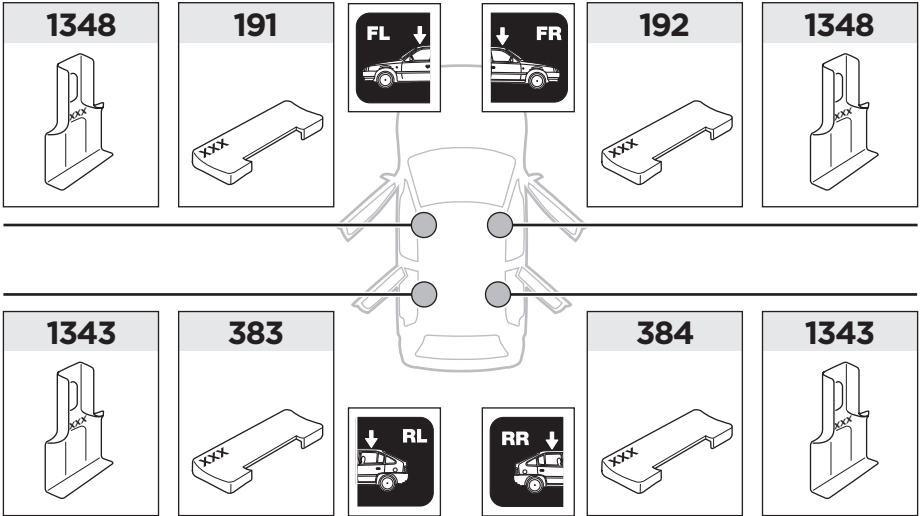

# > Instructions

FIAT 500X, 5-dr SUV, 15-

ISO 11154-E

141782  
C.20160404  
519-1782-02

Herbály Autó [www.herbalyauto.hu](http://www.herbalyauto.hu)

Bring your life  
[thule.com](http://thule.com)

**1**

	X (scale)	X (mm)	X (inch)
FIAT 500X, 5-dr SUV, 15-	39,5	1046	41 1/8

	Y (scale)	Y (mm)	Y (inch)
FIAT 500X, 5-dr SUV, 15-	32,5	976	38 3/8

**2**

**FIAT 500X, 5-dr SUV, 15-**

3

	W (mm)	Z (mm)	W (inch)	Z (inch)
FIAT 500X, 5-dr SUV, 15-	260	670	10 1/4	26 3/8