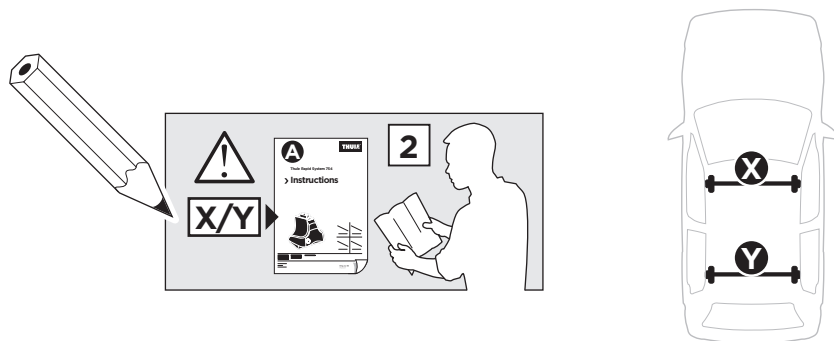

# > Instructions

FIAT 500X, 5-dr SUV, 15-

ISO 11154-E

141782  
C.20160404  
519-1782-02

Herbály Autó [www.herbalyauto.hu](http://www.herbalyauto.hu)

Bring your life  
[thule.com](http://thule.com)

**1**

	X (scale)	X (mm)	X (inch)
FIAT 500X, 5-dr SUV, 15-	39,5	1046	41 1/8

	Y (scale)	Y (mm)	Y (inch)
FIAT 500X, 5-dr SUV, 15-	32,5	976	38 3/8

**2**

**FIAT 500X, 5-dr SUV, 15-**

3

	W (mm)	Z (mm)	W (inch)	Z (inch)
FIAT 500X, 5-dr SUV, 15-	260	670	10 1/4	26 3/8