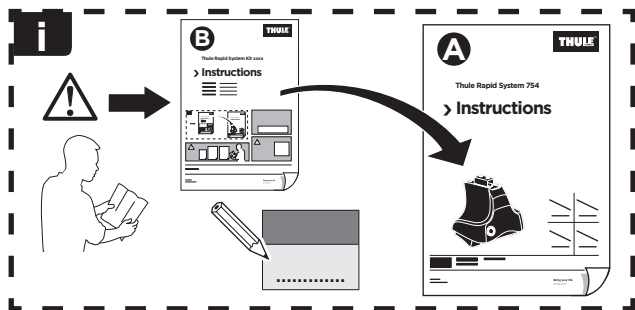

# > Instructions

FIAT 500X, 5-dr SUV, 15-

ISO 11154-E

141782  
C.20160404  
519-1782-02

Herbály Autó [www.herbalyauto.hu](http://www.herbalyauto.hu)

Bring your life  
[thule.com](http://thule.com)

**1**

	X (scale)	X (mm)	X (inch)
FIAT 500X, 5-dr SUV, 15-	39,5	1046	41 1/8

	Y (scale)	Y (mm)	Y (inch)
FIAT 500X, 5-dr SUV, 15-	32,5	976	38 3/8

**2**

**FIAT 500X, 5-dr SUV, 15-**

3

	W (mm)	Z (mm)	W (inch)	Z (inch)
FIAT 500X, 5-dr SUV, 15-	260	670	10 1/4	26 3/8