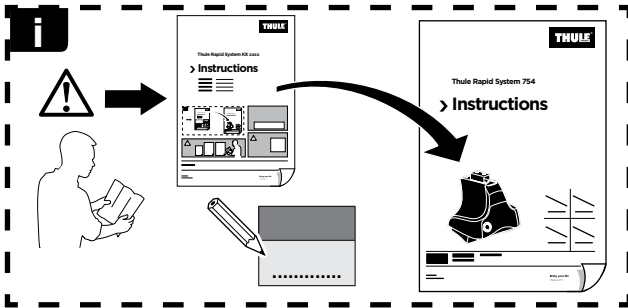

# > Instructions

KIA Sportage, 5-dr SUV, 10-16 (Without railing)

ISO 11154-E

**141640**  
C.20151217  
519-1640-02

Herbály Autó [www.herbalyauto.hu](http://www.herbalyauto.hu)

**Bring your life**  
[thule.com](http://thule.com)

x1

x1

1

	X (scale)	X (mm)	X (inch)
<b>KIA Sportage</b> , 5-dr SUV, 10-16 (Without railing)	<b>43,5</b>	<b>1086</b>	<b>42 3/4</b>

	Y (scale)	Y (mm)	Y (inch)
<b>KIA Sportage</b> , 5-dr SUV, 10-16 (Without railing)	<b>39,5</b>	<b>1046</b>	<b>41 1/8</b>