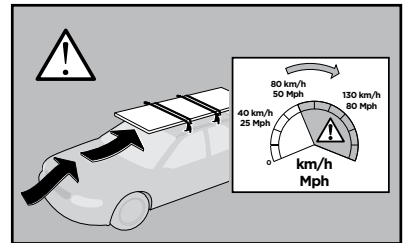

# > Instructions

KIA Sportage, 5-dr SUV, 10-16 (Without railing)

ISO 11154-E

**141640**  
C.20151217  
519-1640-02

Herbály Autó [www.herbalyauto.hu](http://www.herbalyauto.hu)

**Bring your life**  
[thule.com](http://thule.com)

x1

x1

1

	X (scale)	X (mm)	X (inch)
<b>KIA Sportage</b> , 5-dr SUV, 10-16 (Without railing)	<b>43,5</b>	<b>1086</b>	<b>42 3/4</b>

	Y (scale)	Y (mm)	Y (inch)
<b>KIA Sportage</b> , 5-dr SUV, 10-16 (Without railing)	<b>39,5</b>	<b>1046</b>	<b>41 1/8</b>