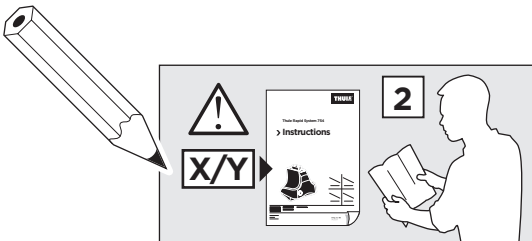

x1

1

	X (scale)	X (mm)	X (inch)
<b>TOYOTA Noah (Mk.II.),</b> 5-dr MPV, 07-13 (JPN)	42,5	1076	42 <sup>3</sup> / <sub>8</sub>
<b>TOYOTA Voxy (Mk.II.),</b> 5-dr MPV, 07-13	42,5	1076	42 <sup>3</sup> / <sub>8</sub>