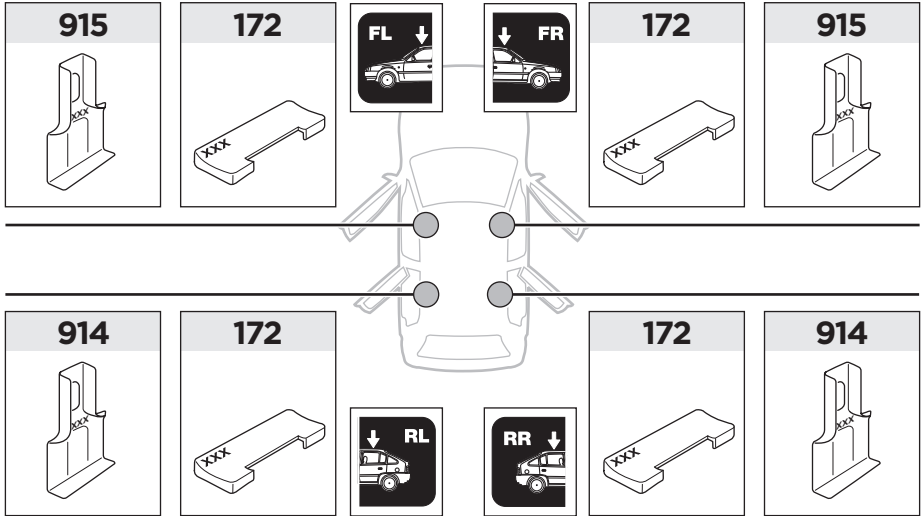

x1

1

	X (scale)	X (mm)	X (inch)
<b>TOYOTA Noah (Mk.II.),</b> 5-dr MPV, 07-13 (JPN)	42,5	1076	42 <sup>3</sup> / <sub>8</sub>
<b>TOYOTA Voxy (Mk.II.),</b> 5-dr MPV, 07-13	42,5	1076	42 <sup>3</sup> / <sub>8</sub>

	Y (scale)	Y (mm)	Y (inch)
<b>TOYOTA Noah (Mk.II.),</b> 5-dr MPV, 07-13 (JPN)	40,5	1056	41 <sup>5</sup> / <sub>8</sub>
<b>TOYOTA Voxy (Mk.II.),</b> 5-dr MPV, 07-13	40,5	1056	41 <sup>5</sup> / <sub>8</sub>

**2**

**TOYOTA Noah (Mk.II.),** 5-dr MPV, 07-13 (JPN)

**TOYOTA Voxy (Mk.II.),** 5-dr MPV, 07-13

**3**

	W (mm)	Z (mm)	W (inch)	Z (inch)
<b>TOYOTA Noah (Mk.II.),</b> 5-dr MPV, 07-13 (JPN)	<b>825</b>	<b>710</b>	<b>32 1/2</b>	<b>28</b>
<b>TOYOTA Voxy (Mk.II.),</b> 5-dr MPV, 07-13	<b>825</b>	<b>710</b>	<b>32 1/2</b>	<b>28</b>