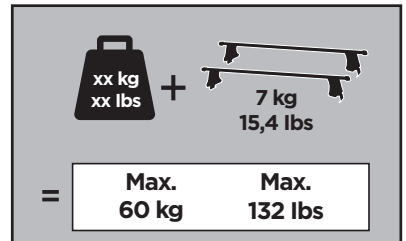

# > Instructions

**TOYOTA Noah (Mk.II.),** 5-dr MPV, 07-13 (JPN)

**TOYOTA Voxy (Mk.II.),** 5-dr MPV, 07-13

ISO 11154-E

172 x4

914 x2

915 x2

x1

x1

1

	X (scale)	X (mm)	X (inch)
<b>TOYOTA Noah (Mk.II.),</b> 5-dr MPV, 07-13 (JPN)	42,5	1076	42 <sup>3</sup> / <sub>8</sub>
<b>TOYOTA Voxy (Mk.II.),</b> 5-dr MPV, 07-13	42,5	1076	42 <sup>3</sup> / <sub>8</sub>

	Y (scale)	Y (mm)	Y (inch)
<b>TOYOTA Noah (Mk.II.),</b> 5-dr MPV, 07-13 (JPN)	40,5	1056	41 <sup>5</sup> / <sub>8</sub>
<b>TOYOTA Voxy (Mk.II.),</b> 5-dr MPV, 07-13	40,5	1056	41 <sup>5</sup> / <sub>8</sub>