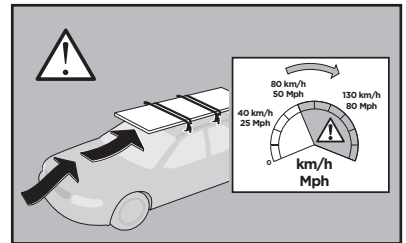

Thule Rapid System Kit 1444

> Instructions

CITROËN C1, 5-dr Hatchback, 05-14

PEUGEOT 107, 5-dr Hatchback, 05-14

ISO 11154-E

124 x2

240 x1

244 x1

789 x2

790 x2

x1

x1

1

	X (scale)	X (mm)	X (inch)
CITROËN C1 , 5-dr Hatchback, 05-14	29	941	37
PEUGEOT 107 , 5-dr Hatchback, 05-14	29,5	946	37 1/4

	Y (scale)	Y (mm)	Y (inch)
CITROËN C1 , 5-dr Hatchback, 05-14	24,5	896	35 1/4
PEUGEOT 107 , 5-dr Hatchback, 05-14	24,5	896	35 1/4