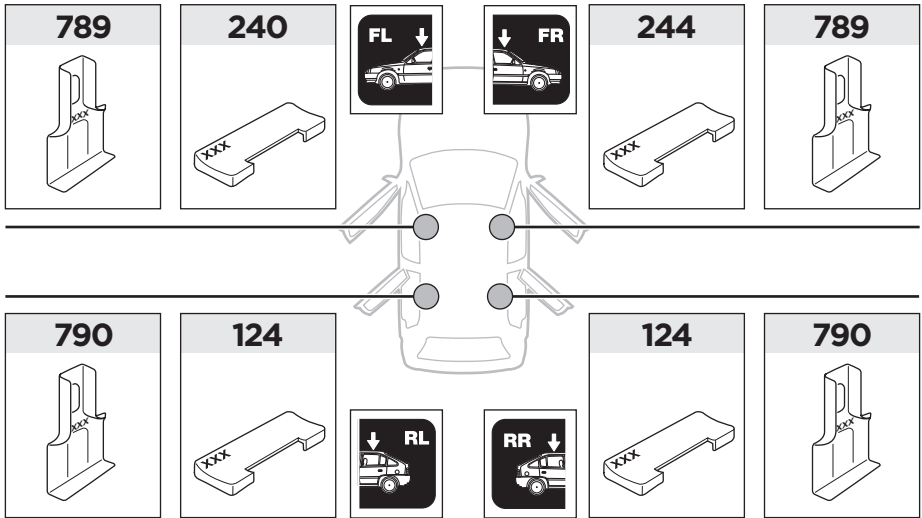

789 x2

790 x2

x1

x1

1

	X (scale)	X (mm)	X (inch)
CITROËN C1 , 5-dr Hatchback, 05-14	29	941	37
PEUGEOT 107 , 5-dr Hatchback, 05-14	29,5	946	37 1/4

	Y (scale)	Y (mm)	Y (inch)
CITROËN C1 , 5-dr Hatchback, 05-14	24,5	896	35 1/4
PEUGEOT 107 , 5-dr Hatchback, 05-14	24,5	896	35 1/4

2

CITROËN C1, 5-dr Hatchback, 05-14

PEUGEOT 107, 5-dr Hatchback, 05-14

3

	W (mm)	Z (mm)	W (inch)	Z (inch)
CITROËN C1 , 5-dr Hatchback, 05-14	200	700	7 7/8	27 1/2
PEUGEOT 107 , 5-dr Hatchback, 05-14	200	700	7 7/8	27 1/2