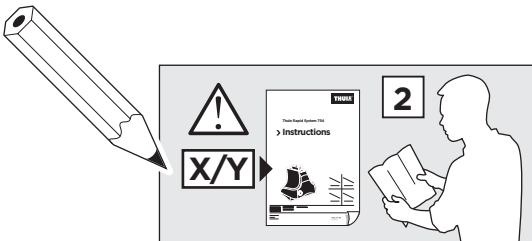

789 x2

790 x2

x1

x1

1

	X (scale)	X (mm)	X (inch)
CITROËN C1 , 5-dr Hatchback, 05-14	29	941	37
PEUGEOT 107 , 5-dr Hatchback, 05-14	29,5	946	37 1/4

	Y (scale)	Y (mm)	Y (inch)
CITROËN C1 , 5-dr Hatchback, 05-14	24,5	896	35 1/4
PEUGEOT 107 , 5-dr Hatchback, 05-14	24,5	896	35 1/4