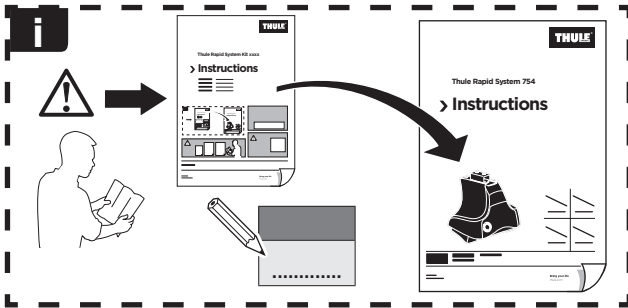

Thule Rapid System Kit 1444

> Instructions

CITROËN C1, 5-dr Hatchback, 05-14

PEUGEOT 107, 5-dr Hatchback, 05-14

ISO 11154-E

124 x2

240 x1

244 x1

789 x2

790 x2

x1

x1

1

	X (scale)	X (mm)	X (inch)
CITROËN C1 , 5-dr Hatchback, 05-14	29	941	37
PEUGEOT 107 , 5-dr Hatchback, 05-14	29,5	946	37 1/4

	Y (scale)	Y (mm)	Y (inch)
CITROËN C1 , 5-dr Hatchback, 05-14	24,5	896	35 1/4
PEUGEOT 107 , 5-dr Hatchback, 05-14	24,5	896	35 1/4