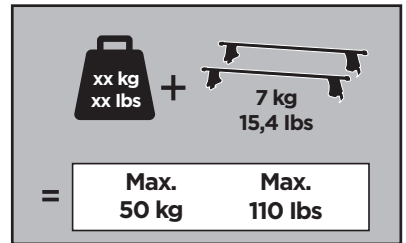

Thule Rapid System Kit 1444

> Instructions

CITROËN C1, 5-dr Hatchback, 05-14

PEUGEOT 107, 5-dr Hatchback, 05-14

ISO 11154-E

124 x2

240 x1

244 x1

789 x2

790 x2

x1

x1

1

	X (scale)	X (mm)	X (inch)
CITROËN C1 , 5-dr Hatchback, 05-14	29	941	37
PEUGEOT 107 , 5-dr Hatchback, 05-14	29,5	946	37 1/4

	Y (scale)	Y (mm)	Y (inch)
CITROËN C1 , 5-dr Hatchback, 05-14	24,5	896	35 1/4
PEUGEOT 107 , 5-dr Hatchback, 05-14	24,5	896	35 1/4