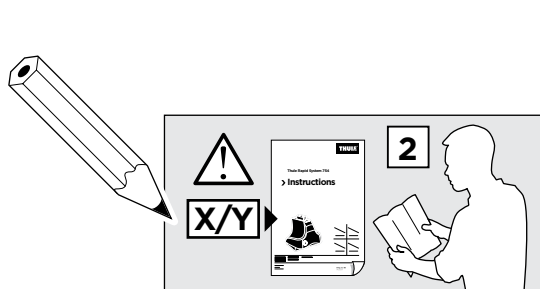

Bring your life

thule.com

1

	X (scale)	X (mm)	X (inch)
CHEVROLET Matiz , 5-dr Hatchback, 05-09	21	861	33 ⁷/₈
CHEVROLET Spark , 5-dr Hatchback, 05-09	21	861	33 ⁷/₈

	Y (scale)	Y (mm)	Y (inch)
CHEVROLET Matiz , 5-dr Hatchback, 05-09	18	831	32 ³/₄
CHEVROLET Spark , 5-dr Hatchback, 05-09	18	831	32 ³/₄