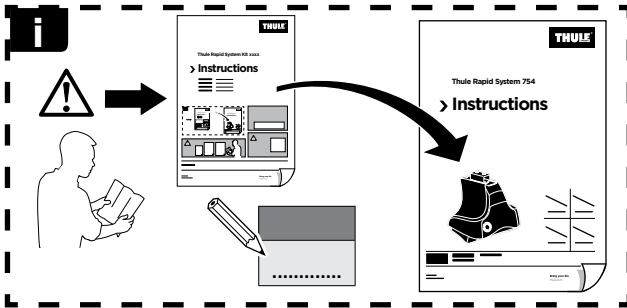

Thule Rapid System Kit 1415

> Instructions

CHEVROLET Matiz, 5-dr Hatchback, 05-09

CHEVROLET Spark, 5-dr Hatchback, 05-09

ISO 11154-E

141415

C.20121119
519-1415-02

Herbály Autó www.herbalyauto.hu