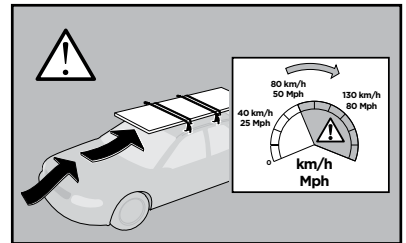

Thule Rapid System Kit 1415

> Instructions

CHEVROLET Matiz, 5-dr Hatchback, 05-09

CHEVROLET Spark, 5-dr Hatchback, 05-09

ISO 11154-E

141415

C.20121119
519-1415-02

Herbály Autó www.herbalyauto.hu

Bring your life

thule.com