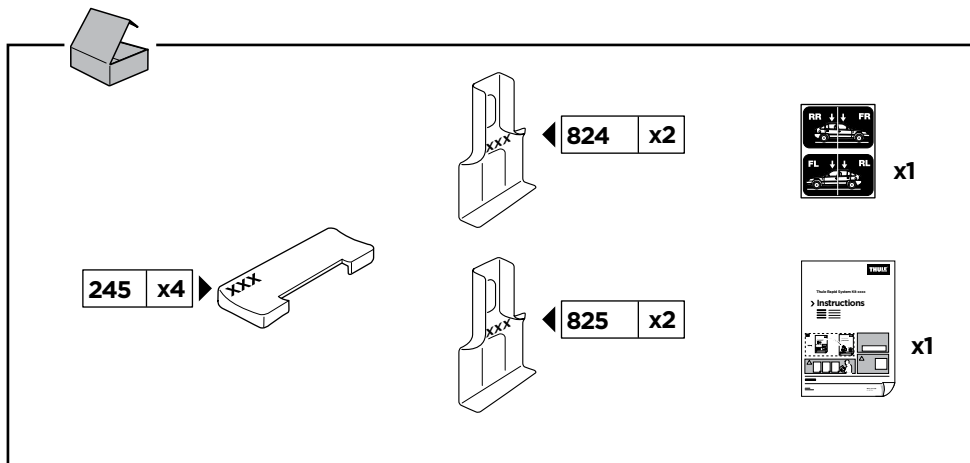

Thule Rapid System Kit 1415

> Instructions

CHEVROLET Matiz, 5-dr Hatchback, 05-09

CHEVROLET Spark, 5-dr Hatchback, 05-09

ISO 11154-E

141415

C.20121119
519-1415-02

Herbály Autó www.herbalyauto.hu

Bring your life

thule.com

1

	X (scale)	X (mm)	X (inch)
CHEVROLET Matiz , 5-dr Hatchback, 05-09	21	861	33 ⁷/₈
CHEVROLET Spark , 5-dr Hatchback, 05-09	21	861	33 ⁷/₈

	Y (scale)	Y (mm)	Y (inch)
CHEVROLET Matiz , 5-dr Hatchback, 05-09	18	831	32 ³/₄
CHEVROLET Spark , 5-dr Hatchback, 05-09	18	831	32 ³/₄