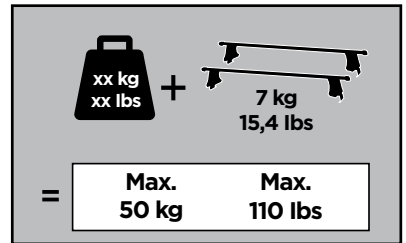

Thule Rapid System Kit 1415

> Instructions

CHEVROLET Matiz, 5-dr Hatchback, 05-09

CHEVROLET Spark, 5-dr Hatchback, 05-09

ISO 11154-E

141415

C.20121119
519-1415-02

Herbály Autó www.herbalyauto.hu

Bring your life

thule.com