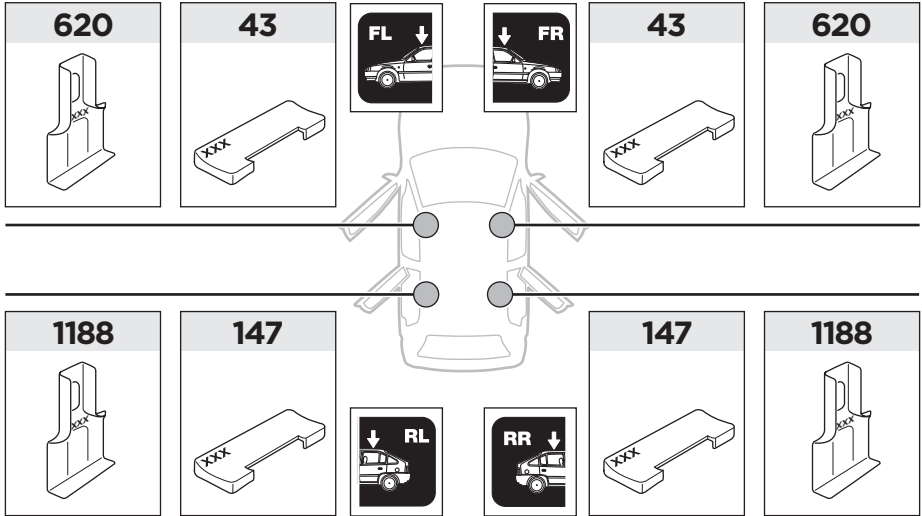

1188 x2

x1

1

	X (scale)	X (mm)	X (inch)
MITSUBISHI Grandis , 5-dr MPV, 03-11	44,5	1096	43 ¹ / ₈

	Y (scale)	Y (mm)	Y (inch)
MITSUBISHI Grandis , 5-dr MPV, 03-11	42,5	1076	42 ³ / ₈

2

MITSUBISHI Grandis, 5-dr MPV, 03-11

3

	W (mm)	Z (mm)	W (inch)	Z (inch)
MITSUBISHI Grandis , 5-dr MPV, 03-11	460	700	18 1/8	27 1/2