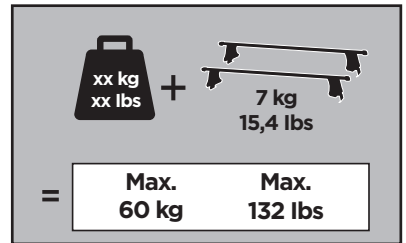

Thule Rapid System Kit 1333

> Instructions

MITSUBISHI Grandis, 5-dr MPV, 03-11

ISO 11154-E

43 x2

620 x2

x1

147 x2

1188 x2

x1

1

	X (scale)	X (mm)	X (inch)
MITSUBISHI Grandis , 5-dr MPV, 03-11	44,5	1096	43 ¹ / ₈

	Y (scale)	Y (mm)	Y (inch)
MITSUBISHI Grandis , 5-dr MPV, 03-11	42,5	1076	42 ³ / ₈

2

MITSUBISHI Grandis, 5-dr MPV, 03-11