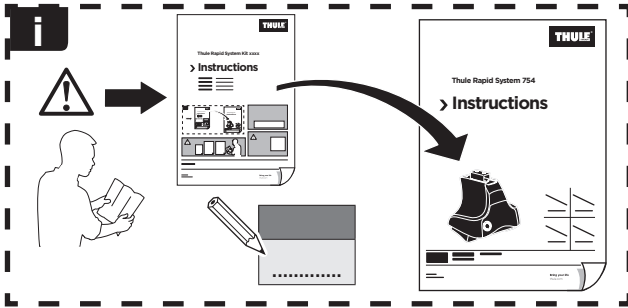

Thule Rapid System Kit 1295

> Instructions

NISSAN Almera Tino, 5-dr MPV, 00-06

ISO 11154-E

141295

C.20121210
519-1295-01

Herbály Autó www.herbalyauto.hu

Bring your life

thule.com

16 x4

364 x4

x1

x1

1

	X (scale)	X (mm)	X (inch)
NISSAN Almera Tino, 5-dr MPV, 00-06	30	951	37 1/2

	Y (scale)	Y (mm)	Y (inch)
NISSAN Almera Tino, 5-dr MPV, 00-06	28	931	36 5/8

2

NISSAN Almera Tino, 5-dr MPV, 00-06

3

	W (mm)	Z (mm)	W (inch)	Z (inch)
NISSAN Almera Tino, 5-dr MPV, 00-06	400	650	15 ³/₄	25 ⁵/₈