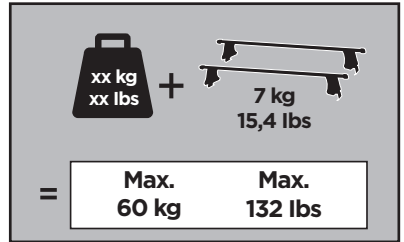

Thule Rapid System Kit 1295

> Instructions

NISSAN Almera Tino, 5-dr MPV, 00-06

ISO 11154-E

141295

C.20121210
519-1295-01

Herbály Autó www.herbalyauto.hu

Bring your life

thule.com