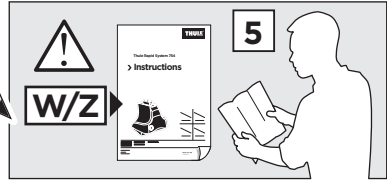

3

	W (mm)	Z (mm)	W (inch)	Z (inch)
NISSAN Almera Tino, 5-dr MPV, 00-06	400	650	15 ³/₄	25 ⁵/₈