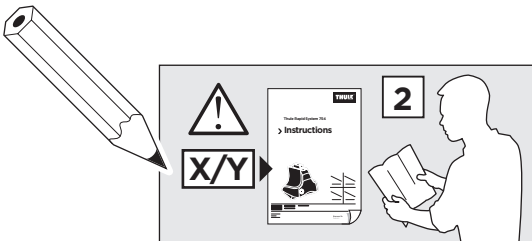

thule.com

16 x4

364 x4

x1

x1

1

	X (scale)	X (mm)	X (inch)
NISSAN Almera Tino, 5-dr MPV, 00-06	30	951	37 1/2

	Y (scale)	Y (mm)	Y (inch)
NISSAN Almera Tino, 5-dr MPV, 00-06	28	931	36 5/8

2

NISSAN Almera Tino, 5-dr MPV, 00-06

3

	W (mm)	Z (mm)	W (inch)	Z (inch)
NISSAN Almera Tino, 5-dr MPV, 00-06	400	650	15 ³/₄	25 ⁵/₈