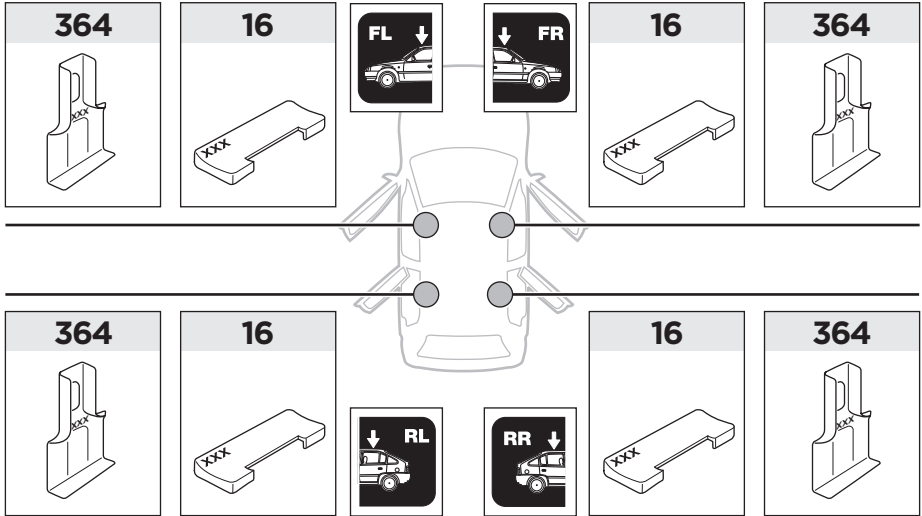

thule.com

16 x4

364 x4

x1

x1

1

	X (scale)	X (mm)	X (inch)
NISSAN Almera Tino, 5-dr MPV, 00-06	30	951	37 1/2

	Y (scale)	Y (mm)	Y (inch)
NISSAN Almera Tino, 5-dr MPV, 00-06	28	931	36 5/8

2

NISSAN Almera Tino, 5-dr MPV, 00-06

3

	W (mm)	Z (mm)	W (inch)	Z (inch)
NISSAN Almera Tino, 5-dr MPV, 00-06	400	650	15 ³/₄	25 ⁵/₈