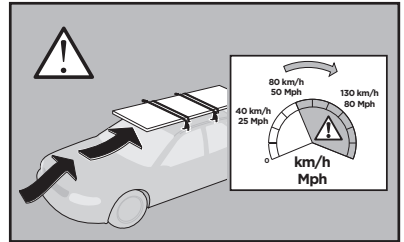

Thule Rapid System Kit 1295

> Instructions

NISSAN Almera Tino, 5-dr MPV, 00-06

ISO 11154-E

141295

C.20121210
519-1295-01

Herbály Autó www.herbalyauto.hu

Bring your life

thule.com