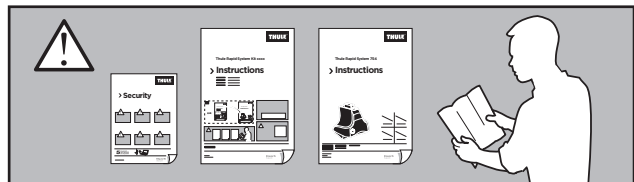

# > Instructions

KIA Carens, 5-dr MPV, 02-06

ISO 11154-E

141291

C.2013/0107  
519-1291-01

Herbály Autó [www.herbalyauto.hu](http://www.herbalyauto.hu)

Bring your life

[thule.com](http://thule.com)