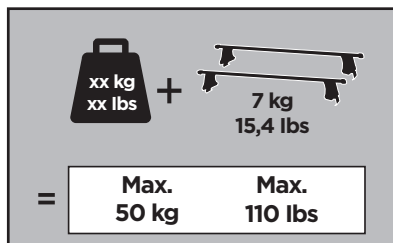

Thule Rapid System Kit 1291

> Instructions

KIA Carens, 5-dr MPV, 02-06

ISO 11154-E

141291

C.2013/0107
519-1291-01

Herbály Autó www.herbalyauto.hu

Bring your life

thule.com