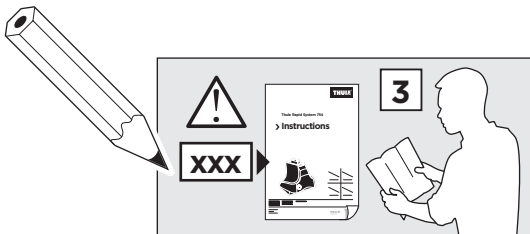

2

KIA Carens, 5-dr MPV, 02-06