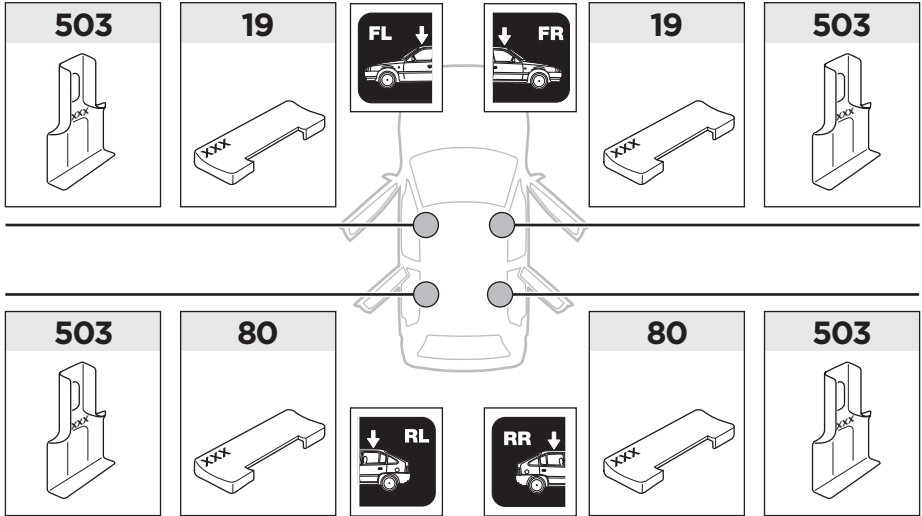

19 x2

80 x2

503 x4

x1

x1

1

	X (scale)	X (mm)	X (inch)
KIA Carens, 5-dr MPV, 02-06	28,5	936	36 7/8

	Y (scale)	Y (mm)	Y (inch)
KIA Carens, 5-dr MPV, 02-06	27,5	926	36 1/2

**2**

**KIA Carens, 5-dr MPV, 02-06**

**3**

	W (mm)	Z (mm)	W (inch)	Z (inch)
<b>KIA Carens, 5-dr MPV, 02-06</b>	<b>390</b>	<b>700</b>	<b>15 <sup>3</sup>/<sub>8</sub></b>	<b>27 <sup>1</sup>/<sub>2</sub></b>