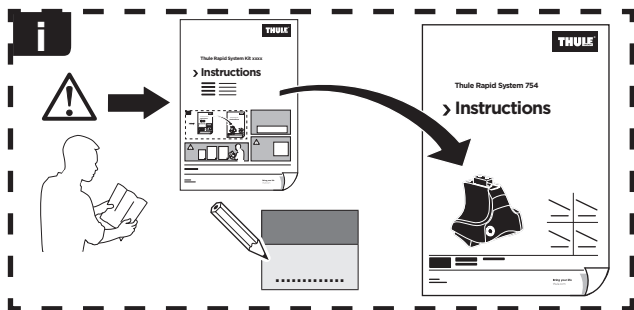

Thule Rapid System Kit 1291

> Instructions

KIA Carens, 5-dr MPV, 02-06

ISO 11154-E

141291

C.2013/0107
519-1291-01

Herbály Autó www.herbalyauto.hu

Bring your life

thule.com