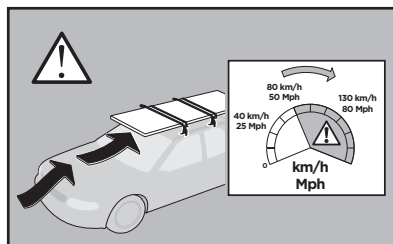

Thule Rapid System Kit 1291

> Instructions

KIA Carens, 5-dr MPV, 02-06

ISO 11154-E

141291

C.2013/0107
519-1291-01

Herbály Autó www.herbalyauto.hu

Bring your life

thule.com