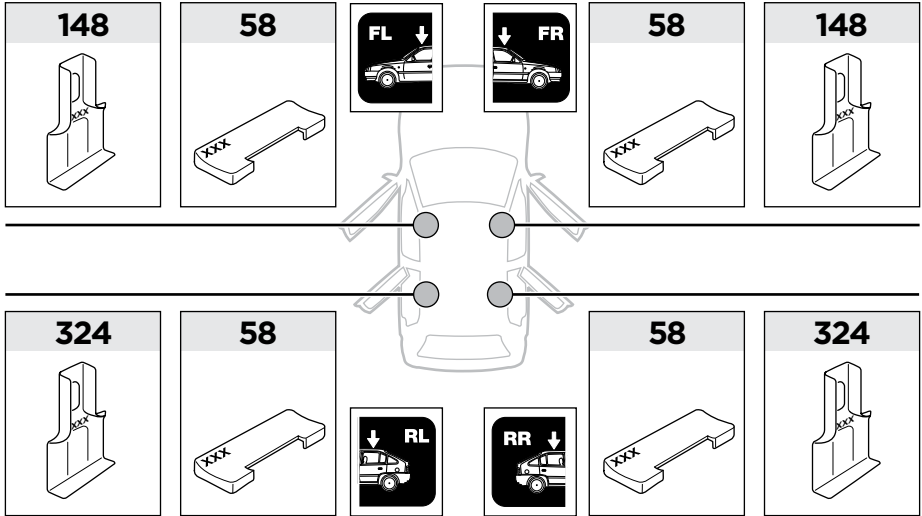

Bring your life
thule.com

58 x4

148 x2

x1

324 x2

x1

1

	X (scale)	X (mm)	X (inch)
VOLVO S80 , 4-dr Sedan, 98-06 / *99-06	44	1091	43

	Y (scale)	Y (mm)	Y (inch)
VOLVO S80 , 4-dr Sedan, 98-06 / *99-06	38	1031	40 ⁵ / ₈

2

VOLVO S80, 4-dr Sedan, 98-06 / *99-06

3

	W (mm)	Z (mm)	W (inch)	Z (inch)
VOLVO S80, 4-dr Sedan, 98-06 / *99-06	200	700	7 7/8	27 1/2