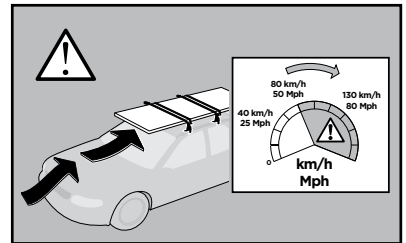

Thule Rapid System Kit 1111

> Instructions

VOLVO S80, 4-dr Sedan, 98-06 / *99-06

*North America

ISO 11154-E

141111

C.20121003
519-1111-02

Herbály Autó www.herbalyauto.hu

Bring your life
thule.com