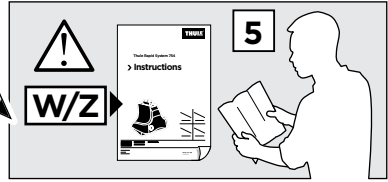

Bring your life
thule.com

58 x4

148 x2

x1

324 x2

x1

1

	X (scale)	X (mm)	X (inch)
VOLVO S80 , 4-dr Sedan, 98-06 / *99-06	44	1091	43

	Y (scale)	Y (mm)	Y (inch)
VOLVO S80 , 4-dr Sedan, 98-06 / *99-06	38	1031	40 ⁵ / ₈

2

VOLVO S80, 4-dr Sedan, 98-06 / *99-06

3

	W (mm)	Z (mm)	W (inch)	Z (inch)
VOLVO S80, 4-dr Sedan, 98-06 / *99-06	200	700	7 7/8	27 1/2