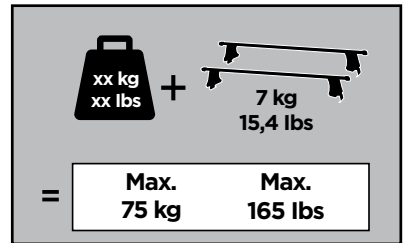

Thule Rapid System Kit 1111

> Instructions

VOLVO S80, 4-dr Sedan, 98-06 / *99-06

*North America

ISO 11154-E

141111

C.20121003
519-1111-02

Herbály Autó www.herbalyauto.hu

Bring your life
thule.com