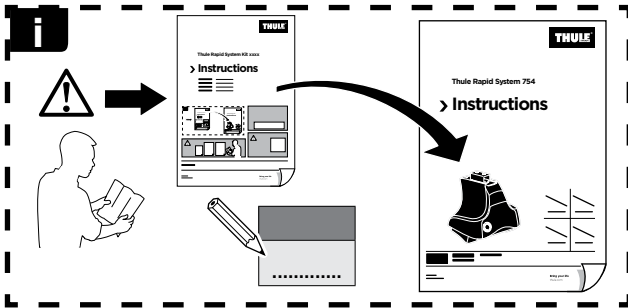

Thule Rapid System Kit 1111

> Instructions

VOLVO S80, 4-dr Sedan, 98-06 / *99-06

*North America

ISO 11154-E

141111

C.20121003
519-1111-02

Herbály Autó www.herbalyauto.hu

Bring your life
thule.com

58 x4

148 x2

x1

324 x2

x1

1

	X (scale)	X (mm)	X (inch)
VOLVO S80 , 4-dr Sedan, 98-06 / *99-06	44	1091	43

	Y (scale)	Y (mm)	Y (inch)
VOLVO S80 , 4-dr Sedan, 98-06 / *99-06	38	1031	40 ⁵ / ₈

2

VOLVO S80, 4-dr Sedan, 98-06 / *99-06

3

	W (mm)	Z (mm)	W (inch)	Z (inch)
VOLVO S80, 4-dr Sedan, 98-06 / *99-06	200	700	7 7/8	27 1/2