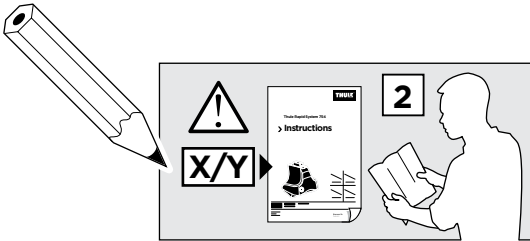

Bring your life
thule.com

58 x4

148 x2

x1

324 x2

x1

1

	X (scale)	X (mm)	X (inch)
VOLVO S80 , 4-dr Sedan, 98-06 / *99-06	44	1091	43

	Y (scale)	Y (mm)	Y (inch)
VOLVO S80 , 4-dr Sedan, 98-06 / *99-06	38	1031	40 ⁵ / ₈

2

VOLVO S80, 4-dr Sedan, 98-06 / *99-06

3

	W (mm)	Z (mm)	W (inch)	Z (inch)
VOLVO S80, 4-dr Sedan, 98-06 / *99-06	200	700	7 7/8	27 1/2